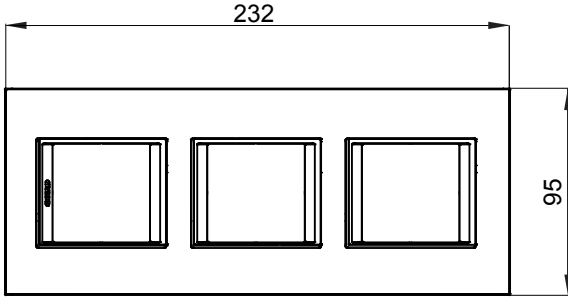

Chorus yerli serisi için plaka yelpazesi, çok çeşitli şekillerde, renklerde, malzemelerde ve kaplamalarda oluşturulmuştur. 12 modüle kadar kapasiteye sahip dikdörtgen kutular için altı farklı versiyon (ONE, GEO, LUX, ICE ve ICE Touch) ve yuvarlak/kare kutular için uygun üç farklı versiyon (ONE International, GEO International e LUX International) içerir. 2 ila 2+2+2+2 modül kapasiteli, yatay veya dikey konfigürasyonlarda tekli veya kombinasyon halinde. Tüm Chorus yerli serisi plakalar, ek adaptörlere ihtiyaç duymadan aynı destekleri kullanır. Ürün yelpazesinde ayrıca boş plakalar, IP55 su geçirmez plakalar ve profiller için plakalar bulunur.

Aile	LUX International	Tanım	2+2+2 m
Tipi	Dikey	Renk	tek renkli saten siyah
Malzeme	Metal	Bitiş	Opak kaplama
Kaide kodları için	GW16821, GW16822, GW16823, GW16821N, GW16822N	Akkor Tel Deneyi	650 °C
Bilyeli termo sıcaklık	70 °C	Standart	EN 60669-1
Elektrokod	0110		

DIMENSIONAL

TECHNICAL SYMBOLOGY

STANDARDS/APPROVALS