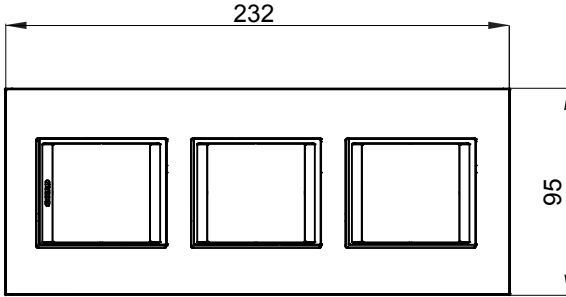

Chorus yerli serisi için plaka yelpazesi, çok çeşitli şekillerde, renklerde, malzemelerde ve kaplamalarda oluşturulmuştur. 12 modüle kadar kapasiteye sahip dikdörtgen kutular için altı farklı versiyon (ONE, GEO, LUX, ICE ve ICE Touch) ve yuvarlak/kare kutular için uygun üç farklı versiyon (ONE International, GEO International e LUX International) içerir. 2 ila 2+2+2+2 modül kapasiteli, yatay veya dikey konfigürasyonlarda tekli veya kombinasyon halinde. Tüm Chorus yerli serisi plakalar, ek adaptörlere ihtiyaç duymadan aynı destekleri kullanır. Ürün yelpazesinde ayrıca boş plakalar, IP55 su geçirmez plakalar ve profiller için plakalar bulunur.

|                        |                           |                  |            |
|------------------------|---------------------------|------------------|------------|
| Aile                   | LUX International         | Tanım            | 2+2+2 m    |
| Tipi                   | Dikey                     | Renk             | Beyaz      |
| Malzeme                | Teknopolimer              | Bitiş            | Parlak     |
| Kaide kodları için     | GW16821, GW16822, GW16823 | Akkor Tel Deneyi | 650 °C     |
| Bilyeli termo sıcaklık | 70 °C                     | Standart         | EN 60669-1 |
| Elektrokod             | 0110                      |                  |            |

### DIMENSIONAL