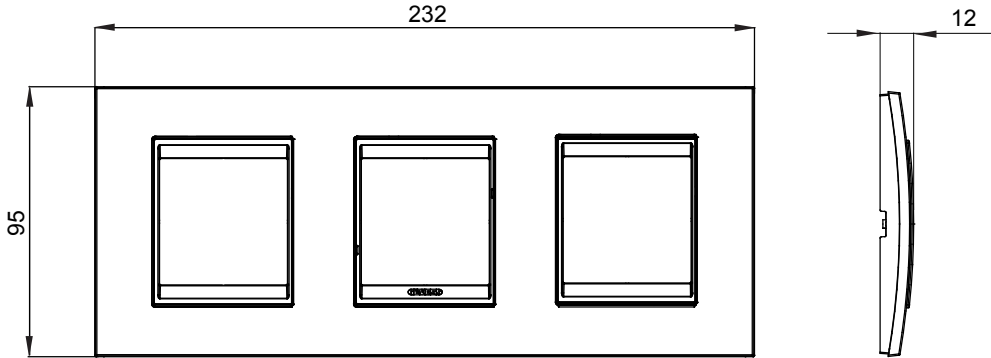

Chorus yerli serisi için plaka yelpazesi, çok çeşitli şekillerde, renklere, malzemelerde ve kaplamalarda oluşturulmuştur. 12 modüle kadar kapasiteye sahip dikdörtgen kutular için altı farklı versiyon (ONE, GEO, LUX, ICE ve ICE Touch) ve yuvarlak/kare kutular için uygun üç farklı versiyon (ONE International, GEO International e LUX International) içerir. 2 ila 2+2+2 modül kapasiteli, yatay veya dikey konfigürasyonlarda tekli veya kombinasyon halinde. Tüm Chorus yerli serisi plakalar, ek adaptörlere ihtiyaç duymadan aynı destekleri kullanır. Ürün yelpazesinde ayrıca boş plakalar, IP55 su geçirmez plakalar ve profiller için plakalar bulunur.

Aile	LUX International	Tanım	2+2+2 m
Tipi	Yatay	Renk	Siyah toner
Malzeme	Teknopolimer	Bitiş	Parlak
Kaide kodları için	GW16821, GW16822, GW16823, GW16821N, GW16822N	Akkor Tel Deneyi	650 °C
Bilyeli termo sıcaklık	70 °C	Standart	EN 60669-1
Elektrokod	0110		

DIMENSIONAL

TECHNICAL SYMBOLOGY

GWT

650 °C

70 °C

STANDARDS/APPROVALS