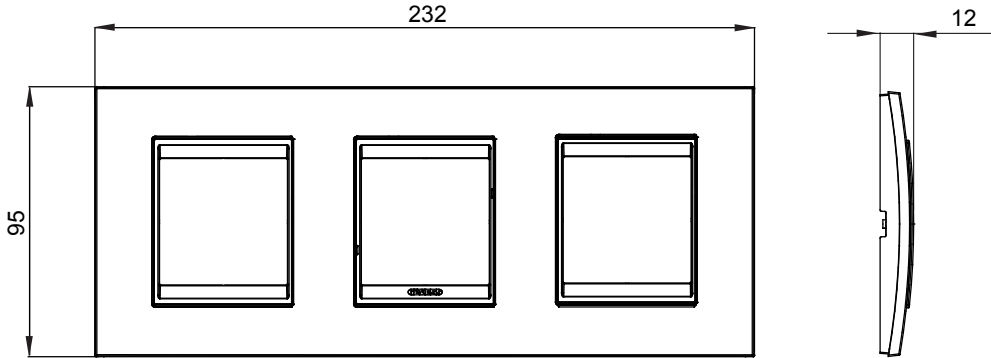

Chorus yerli serisi için plaka yelpazesi, çok çeşitli şekillerde, renklerde, malzemelerde ve kaplamalarda oluşturulmuştur. 12 modüle kadar kapasiteye sahip dikdörtgen kutular için altı farklı versiyon (ONE, GEO, LUX, ICE ve ICE Touch) ve yuvarlak/kare kutular için uygun üç farklı versiyon (ONE International, GEO International e LUX International) içerir. 2 ila 2+2+2 modül kapasiteli, yatay veya dikey konfigürasyonlarda tekli veya kombinasyon halinde. Tüm Chorus yerli serisi plakalar, ek adaptörlere ihtiyaç duymadan aynı destekleri kullanır. Ürün yelpazesinde ayrıca boş plakalar, IP55 su geçirmez plakalar ve profiller için plakalar bulunur.

Aile	LUX International	Tanım	2+2+2 m
Tipi	Yatay	Renk	Monokrom beyaz
Malzeme	Metal	Bitiş	Opak kaplama
Kaide kodları için	GW16821, GW16822, GW16823, GW16821N, GW16822N	Akkor Tel Deneyi	650 °C
Bilyeli termo sıcaklık	70 °C	Standart	EN 60669-1
Elektrokod	0110		

DIMENSIONAL

TECHNICAL SYMBOLOGY

GWT

650 °C

70 °C

STANDARDS/APPROVALS