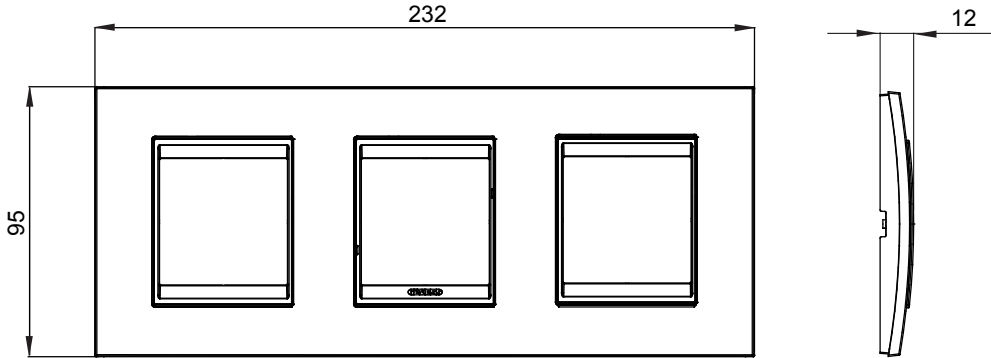

Chorus yerli serisi için plaka yelpazesi, çok çeşitli şekillerde, renklerde, malzemelerde ve kaplamalarda oluşturulmuştur. 12 modüle kadar kapasiteye sahip dikdörtgen kutular için altı farklı versiyon (ONE, GEO, LUX, ICE ve ICE Touch) ve yuvarlak/kare kutular için uygun üç farklı versiyon (ONE International, GEO International e LUX International) içerir. 2 ila 2+2+2 modül kapasiteli, yatay veya dikey konfigürasyonlarda tekli veya kombinasyon halinde. Tüm Chorus yerli serisi plakalar, ek adaptörlere ihtiyaç duymadan aynı destekleri kullanır. Ürün yelpazesinde ayrıca boş plakalar, IP55 su geçirmez plakalar ve profiller için plakalar bulunur.

Aile	LUX International	Tanım	2+2+2 m
Tipi	Yatay	Renk	tek renkli saten siyah
Malzeme	Metal	Bitiş	Opak kaplama
Kaide kodları için	GW16821, GW16822, GW16823, GW16821N, GW16822N	Akkor Tel Deneyi	650 °C
Bilyeli termo sıcaklık	70 °C	Standart	EN 60669-1
Elektrokod	0110		

DIMENSIONAL

TECHNICAL SYMBOLOGY

GWT

650 °C

70 °C

STANDARDS/APPROVALS