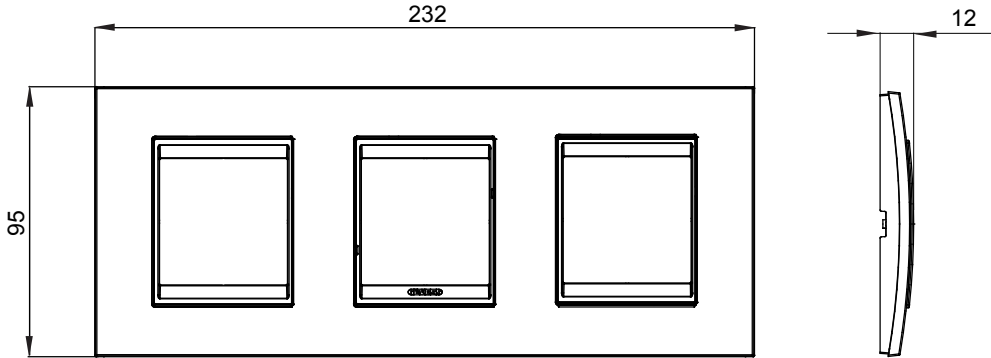

Chorus yerli serisi için plaka yelpazesi, çok çeşitli şekillerde, renklerde, malzemelerde ve kaplamalarda oluşturulmuştur. 12 modüle kadar kapasiteye sahip dikdörtgen kutular için altı farklı versiyon (ONE, GEO, LUX, ICE ve ICE Touch) ve yuvarlak/kare kutular için uygun üç farklı versiyon (ONE International, GEO International e LUX International) içerir. 2 ila 2+2+2 modül kapasiteli, yatay veya dikey konfigürasyonlarda tekli veya kombinasyon halinde. Tüm Chorus yerli serisi plakalar, ek adaptörlere ihtiyaç duymadan aynı destekleri kullanır. Ürün yelpazesinde ayrıca boş plakalar, IP55 su geçirmez plakalar ve profiller için plakalar bulunur.

Aile	LUX International	Tanım	2+2+2 m
Tipi	Yatay	Renk	Doğal bej monokrom
Malzeme	Metal	Bitiş	Opak kaplama
Kaide kodları için	GW16821, GW16822, GW16823, GW16821N, GW16822N	Akkor Tel Deneyi	650 °C
Bilyeli termo sıcaklık	70 °C	Standart	EN 60669-1
Elektrokod	0110		

DIMENSIONAL

TECHNICAL SYMBOLOGY

GWT

650 °C

70 °C

STANDARDS/APPROVALS