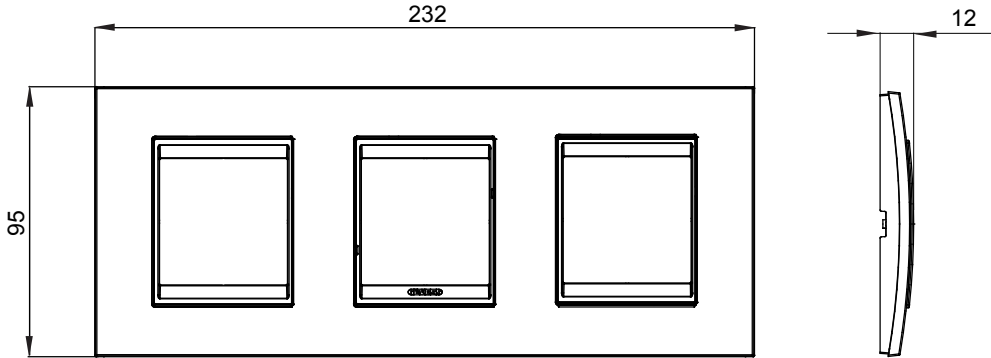

Chorus yerli serisi için plaka yelpazesi, çok çeşitli şekillerde, renklerde, malzemelerde ve kaplamalarda oluşturulmuştur. 12 modüle kadar kapasiteye sahip dikdörtgen kutular için altı farklı versiyon (ONE, GEO, LUX, ICE ve ICE Touch) ve yuvarlak/kare kutular için uygun üç farklı versiyon (ONE International, GEO International e LUX International) içerir. 2 ila 2+2+2 modül kapasiteli, yatay veya dikey konfigürasyonlarda tekli veya kombinasyon halinde. Tüm Chorus yerli serisi plakalar, ek adaptörlere ihtiyaç duymadan aynı destekleri kullanır. Ürün yelpazesinde ayrıca boş plakalar, IP55 su geçirmez plakalar ve profiller için plakalar bulunur.

Aile	LUX International	Tanım	2+2+2 m
Tipi	Yatay	Renk	Altın
Malzeme	Metal	Bitiş	Opak kaplama
Kaide kodları için	GW16821, GW16822, GW16823, GW16821N, GW16822N	Akkor Tel Deneyi	650 °C
Bilyeli termo sıcaklık	70 °C	Standart	EN 60669-1
Elektrokod	0110		

### DIMENSIONAL

### TECHNICAL SYMBOLOGY

GWT

650 °C

70 °C