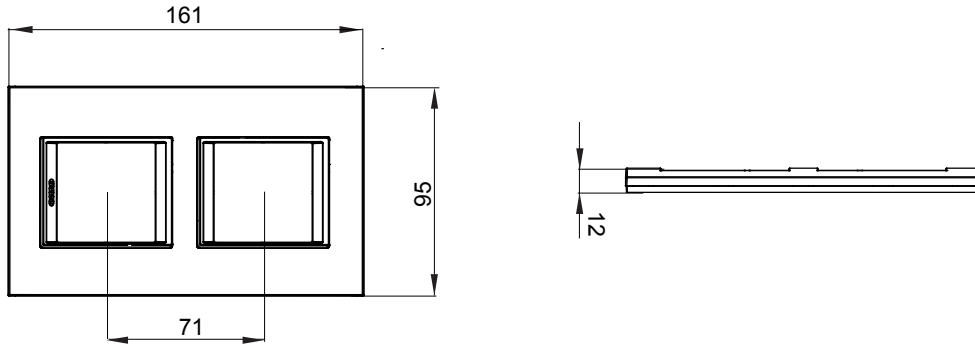

Chorus yerli serisi için plaka yelpazesi, çok çeşitli şekillerde, renklerde, malzemelerde ve kaplamalarda oluşturulmuştur. 12 modüle kadar kapasiteye sahip dikdörtgen kutular için altı farklı versiyon (ONE, GEO, LUX, ICE ve ICE Touch) ve yuvarlak/kare kutular için uygun üç farklı versiyon (ONE International, GEO International e LUX International) içerir. 2 ila 2+2+2+2 modül kapasiteli, yatay veya dikey konfigürasyonlarda tekli veya kombinasyon halinde. Tüm Chorus yerli serisi plakalar, ek adaptörlere ihtiyaç duymadan aynı destekleri kullanır. Ürün yelpazesinde ayrıca boş plakalar, IP55 su geçirmez plakalar ve profiller için plakalar bulunur.

Aile	LUX International	Tanım	2+2 m
Tipi	Dikey	Renk	Zımparalanmış aluminium
Malzeme	Metal	Bitiş	Opak kaplama
Kaide kodları için	GW16821, GW16822, GW16823, GW16821N, GW16822N	Akkor Tel Deneyi	650 °C
Bilyeli termo sıcaklık	70 °C	Standart	EN 60669-1
Elektrokod	0110		

DIMENSIONAL

TECHNICAL SYMBOLOGY

GWT

650 °C

70 °C

STANDARDS/APPROVALS