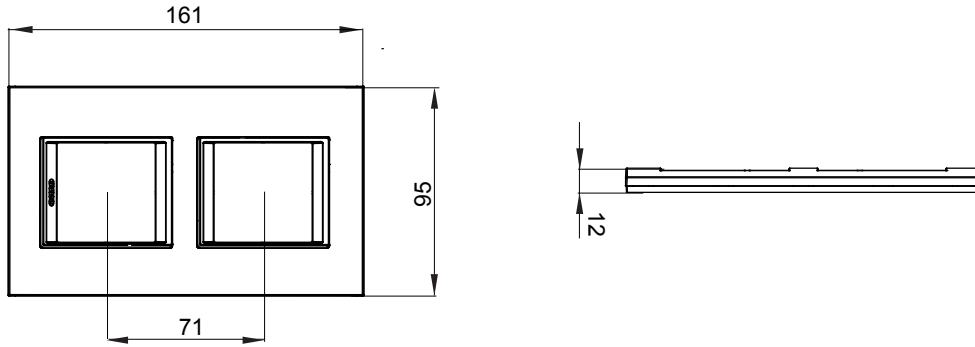

Chorus yerli serisi için plaka yelpazesi, çok çeşitli şekillerde, renklerde, malzemelerde ve kaplamalarda oluşturulmuştur. 12 modüle kadar kapasiteye sahip dikdörtgen kutular için altı farklı versiyon (ONE, GEO, LUX, ICE ve ICE Touch) ve yuvarlak/kare kutular için uygun üç farklı versiyon (ONE International, GEO International e LUX International) içerir. 2 ila 2+2+2+2 modül kapasiteli, yatay veya dikey konfigürasyonlarda tekli veya kombinasyon halinde. Tüm Chorus yerli serisi plakalar, ek adaptörlere ihtiyaç duymadan aynı destekleri kullanır. Ürün yelpazesinde ayrıca boş plakalar, IP55 su geçirmez plakalar ve profiller için plakalar bulunur.

|                        |   |                  |                    |
|------------------------|---|------------------|--------------------|
| Aile                   | LUX International                             | Tanım            | 2+2 m              |
| Tipi                   | Dikey   | Renk             | Doğal bej monokrom |
| Malzeme                | Metal   | Bitiş            | Opak kaplama       |
| Kaide kodları için     | GW16821, GW16822, GW16823, GW16821N, GW16822N | Akkor Tel Deneyi | 650 °C             |
| Bilyeli termo sıcaklık | 70 °C   | Standart         | EN 60669-1         |
| Elektrokod             | 0110  |                  |                    |

### DIMENSIONAL