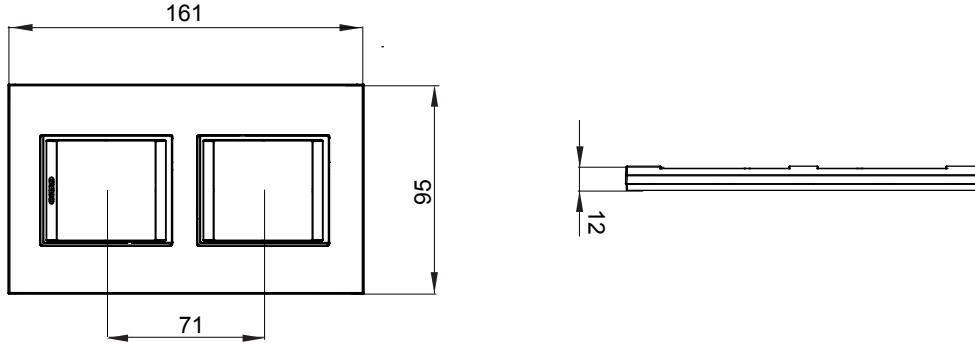

Chorus yerli serisi için plaka yelpazesi, çok çeşitli şekillerde, renklerde, malzemelerde ve kaplamalarda oluşturulmuştur. 12 modüle kadar kapasiteye sahip dikdörtgen kutular için altı farklı versiyon (ONE, GEO, LUX, ICE ve ICE Touch) ve yuvarlak/kare kutular için uygun üç farklı versiyon (ONE International, GEO International e LUX International) içerir. 2 ila 2+2+2+2 modül kapasiteli, yatay veya dikey konfigürasyonlarda tekli veya kombinasyon halinde. Tüm Chorus yerli serisi plakalar, ek adaptörlere ihtiyaç duymadan aynı destekleri kullanır. Ürün yelpazesinde ayrıca boş plakalar, IP55 su geçirmez plakalar ve profiller için plakalar bulunur.

Aile	LUX International	Tanım	2+2 m
Tipi	Dikey	Renk	Altın
Malzeme	Metal	Bitiş	Opak kaplama
Kaide kodları için	GW16821, GW16822, GW16823, GW16821N, GW16822N	Akkor Tel Deneyi	650 °C
Bilyeli termo sıcaklık	70 °C	Standart	EN 60669-1
Elektrokod	0110		

DIMENSIONAL

TECHNICAL SYMBOLOGY

STANDARDS/APPROVALS