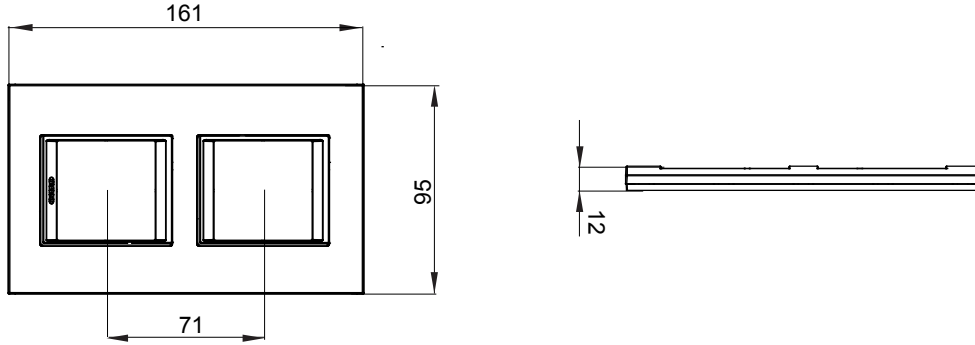

Chorus yerli serisi için plaka yelpazesi, çok çeşitli şekillerde, renklerde, malzemelerde ve kaplamalarda oluşturulmuştur. 12 modüle kadar kapasiteye sahip dikdörtgen kutular için altı farklı versiyon (ONE, GEO, LUX, ICE ve ICE Touch) ve yuvarlak/kare kutular için uygun üç farklı versiyon (ONE International, GEO International e LUX International) içerir. 2 ila 2+2+2+2 modül kapasiteli, yatay veya dikey konfigürasyonlarda tekli veya kombinasyon halinde. Tüm Chorus yerli serisi plakalar, ek adaptörlere ihtiyaç duymadan aynı destekleri kullanır. Ürün yelpazesinde ayrıca boş plakalar, IP55 su geçirmez plakalar ve profiller için plakalar bulunur.

Aile	LUX International	Tanım	2+2 m
Tipi	Dikey	Renk	Fırçalanmış alüminyum lavy
Malzeme	Metal	Bitiş	Opak kaplama
Kaide kodları için	GW16821, GW16822, GW16823, GW16821N, GW16822N	Akkor Tel Deneyi	650 °C
Bilyeli termo sıcaklık	70 °C	Standart	EN 60669-1
Elektrokod	0110		

DIMENSIONAL

TECHNICAL SYMBOLOGY

STANDARDS/APPROVALS