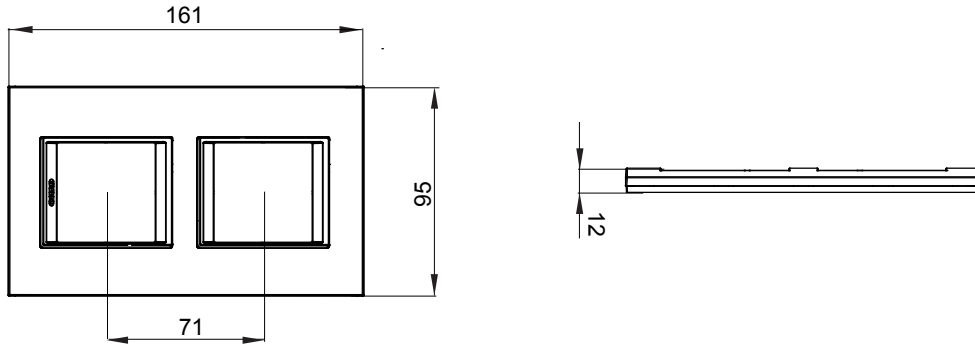

Chorus yerli serisi için plaka yelpazesi, çok çeşitli şekillerde, renklerde, malzemelerde ve kaplamalarda oluşturulmuştur. 12 modüle kadar kapasiteye sahip dikdörtgen kutular için altı farklı versiyon (ONE, GEO, LUX, ICE ve ICE Touch) ve yuvarlak/kare kutular için uygun üç farklı versiyon (ONE International, GEO International e LUX International) içerir. 2 ila 2+2+2+2 modül kapasiteli, yatay veya dikey konfigürasyonlarda tekli veya kombinasyon halinde. Tüm Chorus yerli serisi plakalar, ek adaptörlere ihtiyaç duymadan aynı destekleri kullanır. Ürün yelpazesinde ayrıca boş plakalar, IP55 su geçirmez plakalar ve profiller için plakalar bulunur.

Aile	LUX International	Tanım	2+2 m
Tipi	Dikey	Renk	Füme gri
Malzeme	Teknopolimer	Bitiş	Parlak
Kaide kodları için	GW16821, GW16822, GW16823	Akkor Tel Deneyi	650 °C
Bilyeli termo sıcaklık	70 °C	Standart	EN 60669-1
Elektrokod	0110		

DIMENSIONAL

TECHNICAL SYMBOLOGY

STANDARDS/APPROVALS