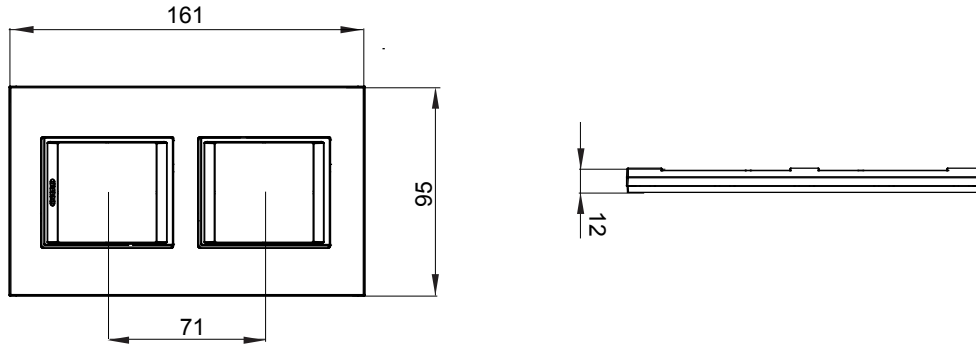

Chorus yerli serisi için plaka yelpazesi, çok çeşitli şekillerde, renklerde, malzemelerde ve kaplamalarda oluşturulmuştur. 12 modüle kadar kapasiteye sahip dikdörtgen kutular için altı farklı versiyon (ONE, GEO, LUX, ICE ve ICE Touch) ve yuvarlak/kare kutular için uygun üç farklı versiyon (ONE International, GEO International e LUX International) içerir. 2 ila 2+2+2+2 modül kapasiteli, yatay veya dikey konfigürasyonlarda tekli veya kombinasyon halinde. Tüm Chorus yerli serisi plakalar, ek adaptörlere ihtiyaç duymadan aynı destekleri kullanır. Ürün yelpazesinde ayrıca boş plakalar, IP55 su geçirmez plakalar ve profiller için plakalar bulunur.

Aile	LUX International	Tanım	2+2 m
Tipi	Dikey	Renk	Doğal yansımaya
Malzeme	Cam	Bitiş	Opak kaplama
Kaide kodları için	GW16821, GW16822, GW16823, GW16821N, GW16822N	Akkor Tel Deneyi	650 °C
Bilyeli termo sıcaklık	70 °C	Standart	EN 60669-1
Elektrokod	0110		

### DIMENSIONAL