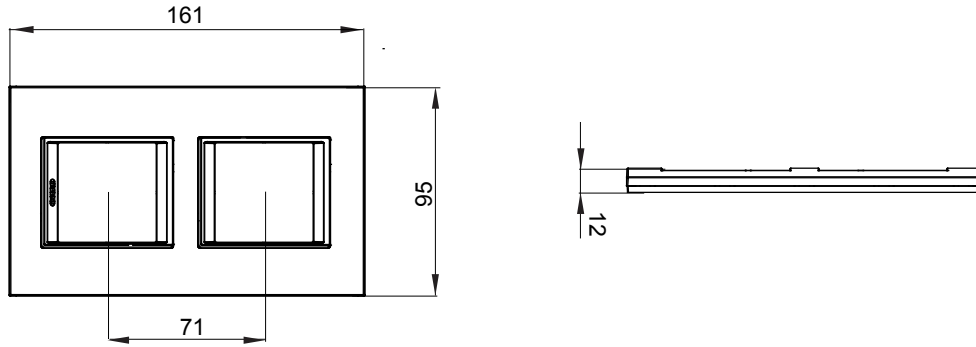

DIMENSIONAL

TECHNICAL SYMBOLOGY

STANDARDS/APPROVALS