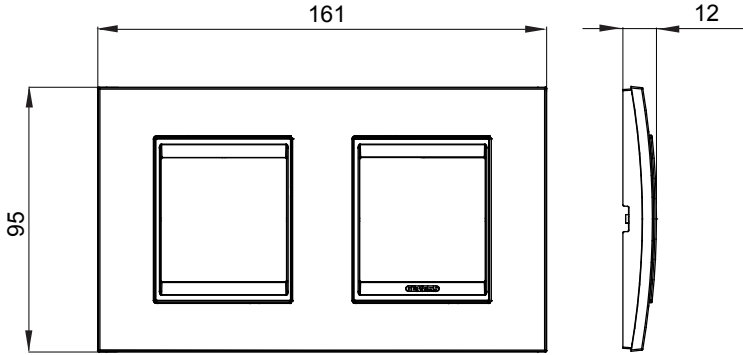

Chorus yerli serisi için plaka yelpazesi, çok çeşitli şekillerde, renklerde, malzemelerde ve kaplamalarda oluşturulmuştur. 12 modüle kadar kapasiteye sahip dikdörtgen kutular için altı farklı versiyon (ONE, GEO, LUX, ICE ve ICE Touch) ve yuvarlak/kare kutular için uygun üç farklı versiyon (ONE International, GEO International e LUX International) içerir. 2 ila 2+2+2+2 modül kapasiteli, yatay veya dikey konfigürasyonlarda tekli veya kombinasyon halinde. Tüm Chorus yerli serisi plakalar, ek adaptörlere ihtiyaç duymadan aynı destekleri kullanır. Ürün yelpazesinde ayrıca boş plakalar, IP55 su geçirmez plakalar ve profiller için plakalar bulunur.

Aile	LUX International	Tanım	2+2 m
Tipi	Yatay	Renk	Zımparalanmış alüminyum
Malzeme	Metal	Bitiş	Opak kaplama
Kaide kodları için	GW16821, GW16822, GW16823, GW16821N, GW16822N	Akkor Tel Deneyi	650 °C
Bilyeli termo sıcaklık	70 °C	Standart	EN 60669-1
Elektrokod	0110		

### DIMENSIONAL