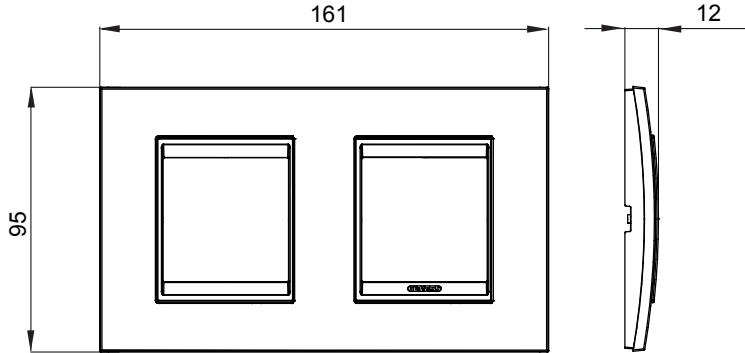

Chorus yerli serisi için plaka yelpazesi, çok çeşitli şekillerde, renklerde, malzemelerde ve kaplamalarda oluşturulmuştur. 12 modüle kadar kapasiteye sahip dikdörtgen kutular için altı farklı versiyon (ONE, GEO, LUX, ICE ve ICE Touch) ve yuvarlak/kare kutular için uygun üç farklı versiyon (ONE International, GEO International e LUX International) içerir. 2 ila 2+2+2+2 modül kapasiteli, yatay veya dikey konfigürasyonlarda tekli veya kombinasyon halinde. Tüm Chorus yerli serisi plakalar, ek adaptörlere ihtiyaç duymadan aynı destekleri kullanır. Ürün yelpazesinde ayrıca boş plakalar, IP55 su geçirmez plakalar ve profiller için plakalar bulunur.

Aile	LUX International	Tanım	2+2 m
Tipi	Yatay	Renk	tek renkli saten siyah
Malzeme	Metal	Bitiş	Opak kaplama
Kaide kodları için	GW16821, GW16822, GW16823, GW16821N, GW16822N	Akkor Tel Deneyi	650 °C
Bilyeli termo sıcaklık	70 °C	Standart	EN 60669-1
Elektrokod	0110		

### DIMENSIONAL