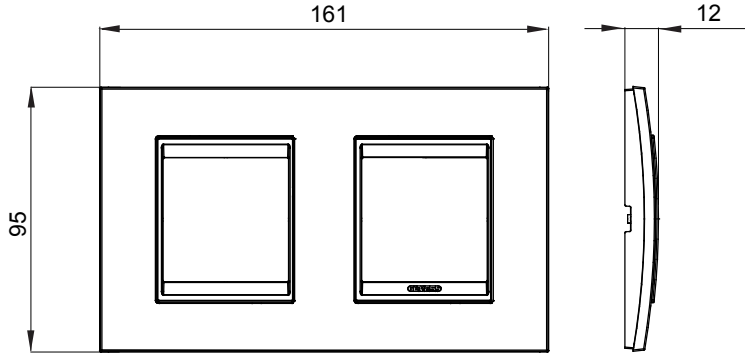

Chorus yerli serisi için plaka yelpazesi, çok çeşitli şekillerde, renklerde, malzemelerde ve kaplamalarda oluşturulmuştur. 12 modüle kadar kapasiteye sahip dikdörtgen kutular için altı farklı versiyon (ONE, GEO, LUX, ICE ve ICE Touch) ve yuvarlak/kare kutular için uygun üç farklı versiyon (ONE International, GEO International e LUX International) içerir. 2 ila 2+2+2+2 modül kapasiteli, yatay veya dikey konfigürasyonlarda tekli veya kombinasyon halinde. Tüm Chorus yerli serisi plakalar, ek adaptörlere ihtiyaç duymadan aynı destekleri kullanır. Ürün yelpazesinde ayrıca boş plakalar, IP55 su geçirmez plakalar ve profiller için plakalar bulunur.

Aile	LUX International	Tanım	2+2 m
Tipi	Yatay	Renk	Doğal bej monokrom
Malzeme	Metal	Bitiş	Opak kaplama
Kaide kodları için	GW16821, GW16822, GW16823, GW16821N, GW16822N	Akkor Tel Deneyi	650 °C
Bilyeli termo sıcaklık	70 °C	Standart	EN 60669-1
Elektrokod	0110		

DIMENSIONAL

TECHNICAL SYMBOLOGY

GWT

650 °C

70 °C

STANDARDS/APPROVALS