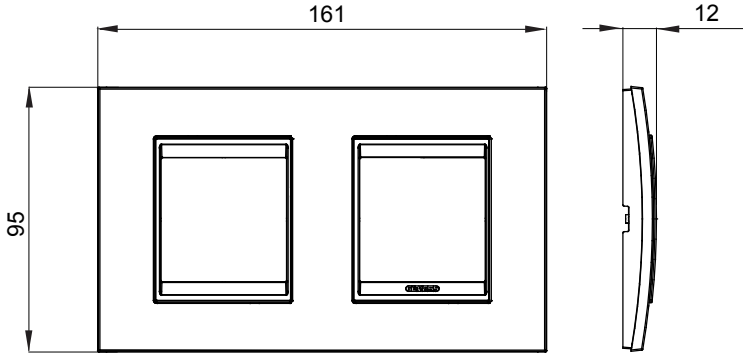

Chorus yerli serisi için plaka yelpazesi, çok çeşitli şekillerde, renklerde, malzemelerde ve kaplamalarda oluşturulmuştur. 12 modüle kadar kapasiteye sahip dikdörtgen kutular için altı farklı versiyon (ONE, GEO, LUX, ICE ve ICE Touch) ve yuvarlak/kare kutular için uygun üç farklı versiyon (ONE International, GEO International e LUX International) içerir. 2 ila 2+2+2+2 modül kapasiteli, yatay veya dikey konfigürasyonlarda tekli veya kombinasyon halinde. Tüm Chorus yerli serisi plakalar, ek adaptörlere ihtiyaç duymadan aynı destekleri kullanır. Ürün yelpazesinde ayrıca boş plakalar, IP55 su geçirmez plakalar ve profiller için plakalar bulunur.

Aile	LUX International	Tanım	2+2 m
Tipi	Yatay	Renk	Altın
Malzeme	Metal	Bitiş	Opak kaplama
Kaide kodları için	GW16821, GW16822, GW16823, GW16821N, GW16822N	Akkor Tel Deneyi	650 °C
Bilyeli termo sıcaklık	70 °C	Standart	EN 60669-1
Elektrokod	0110		

DIMENSIONAL

TECHNICAL SYMBOLOGY

STANDARDS/APPROVALS