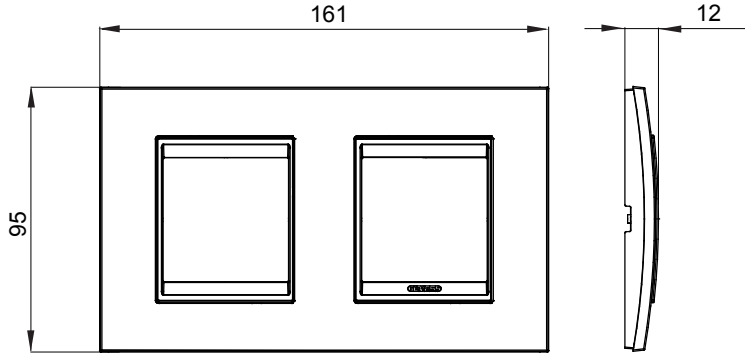

Chorus yerli serisi için plaka yelpazesi, çok çeşitli şekillerde, renklerde, malzemelerde ve kaplamalarda oluşturulmuştur. 12 modüle kadar kapasiteye sahip dikdörtgen kutular için altı farklı versiyon (ONE, GEO, LUX, ICE ve ICE Touch) ve yuvarlak/kare kutular için uygun üç farklı versiyon (ONE International, GEO International e LUX International) içerir. 2 ila 2+2+2+2 modül kapasiteli, yatay veya dikey konfigürasyonlarda tekli veya kombinasyon halinde. Tüm Chorus yerli serisi plakalar, ek adaptörlere ihtiyaç duymadan aynı destekleri kullanır. Ürün yelpazesinde ayrıca boş plakalar, IP55 su geçirmez plakalar ve profiller için plakalar bulunur.

Aile	LUX International	Tanım	2+2 m
Tipi	Yatay	Renk	Füme gri
Malzeme	Teknopolimer	Bitiş	Parlak
Kaide kodları için	GW16821, GW16822, GW16823	Akkor Tel Deneyi	650 °C
Bilyeli termo sıcaklık	70 °C	Standart	EN 60669-1
Elektrokod	0110		

DIMENSIONAL

TECHNICAL SYMBOLOGY

GWT

650 °C

70 °C

STANDARDS/APPROVALS