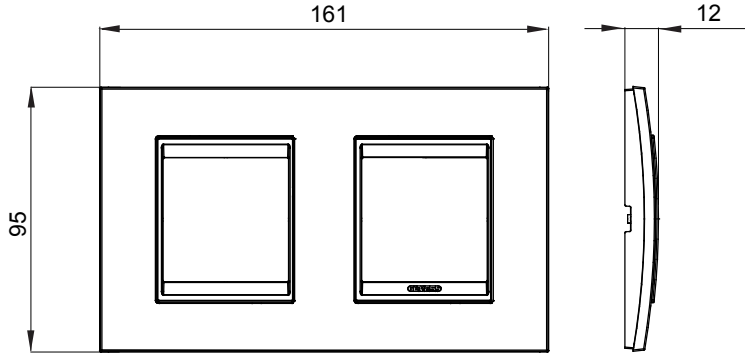

Chorus yerli serisi için plaka yelpazesi, çok çeşitli şekillerde, renklerde, malzemelerde ve kaplamalarda oluşturulmuştur. 12 modüle kadar kapasiteye sahip dikdörtgen kutular için altı farklı versiyon (ONE, GEO, LUX, ICE ve ICE Touch) ve yuvarlak/kare kutular için uygun üç farklı versiyon (ONE International, GEO International e LUX International) içerir. 2 ila 2+2+2+2 modül kapasiteli, yatay veya dikey konfigürasyonlarda tekli veya kombinasyon halinde. Tüm Chorus yerli serisi plakalar, ek adaptörlere ihtiyaç duymadan aynı destekleri kullanır. Ürün yelpazesinde ayrıca boş plakalar, IP55 su geçirmez plakalar ve profiller için plakalar bulunur.

Aile	LUX International	Tanım	2+2 m
Tipi	Yatay	Renk	Toner siyahı
Malzeme	Teknopolimer	Bitiş	Parlak
Kaide kodları için	GW16821, GW16822, GW16823	Akkor Tel Deneyi	650 °C
Bilyeli termo sıcaklık	70 °C	Standart	EN 60669-1
Elektrokod	0110		

DIMENSIONAL

TECHNICAL SYMBOLOGY

GWT

650 °C

70 °C

STANDARDS/APPROVALS