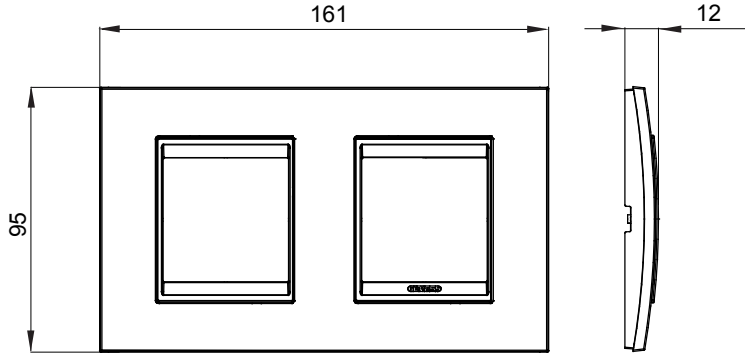

DIMENSIONAL

TECHNICAL SYMBOLOGY

STANDARDS/APPROVALS