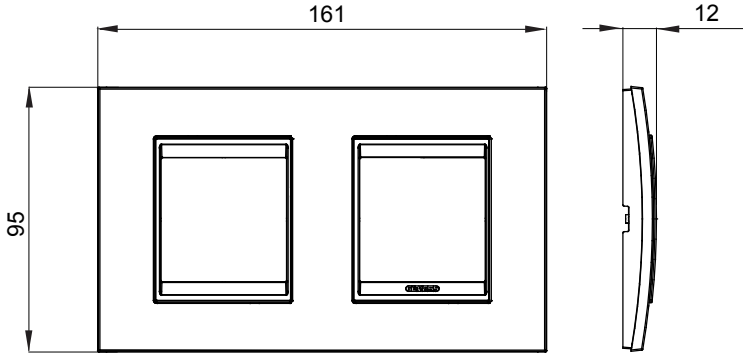

Chorus yerli serisi için plaka yelpazesi, çok çeşitli şekillerde, renklerde, malzemelerde ve kaplamalarda oluşturulmuştur. 12 modüle kadar kapasiteye sahip dikdörtgen kutular için altı farklı versiyon (ONE, GEO, LUX, ICE ve ICE Touch) ve yuvarlak/kare kutular için uygun üç farklı versiyon (ONE International, GEO International e LUX International) içerir. 2 ila 2+2+2+2 modül kapasiteli, yatay veya dikey konfigürasyonlarda tekli veya kombinasyon halinde. Tüm Chorus yerli serisi plakalar, ek adaptörlere ihtiyaç duymadan aynı destekleri kullanır. Ürün yelpazesinde ayrıca boş plakalar, IP55 su geçirmez plakalar ve profiller için plakalar bulunur.

Aile	LUX International	Tanım	2+2 m
Tipi	Yatay	Renk	Beyaz
Malzeme	Teknopolimer	Bitiş	Parlak
Kaide kodları için	GW16821, GW16822, GW16823	Akkor Tel Deneyi	650 °C
Bilyeli termo sıcaklık	70 °C	Standart	EN 60669-1
Elektrokod	0110		

DIMENSIONAL

TECHNICAL SYMBOLOGY

GWT

650 °C

70 °C

STANDARDS/APPROVALS