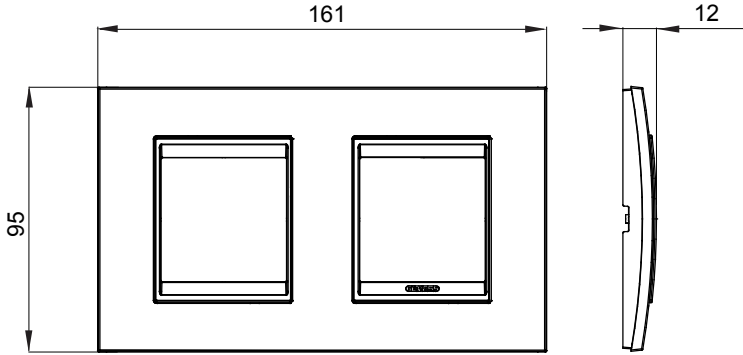

Chorus yerli serisi için plaka yelpazesi, çok çeşitli şekillerde, renklerde, malzemelerde ve kaplamalarda oluşturulmuştur. 12 modüle kadar kapasiteye sahip dikdörtgen kutular için altı farklı versiyon (ONE, GEO, LUX, ICE ve ICE Touch) ve yuvarlak/kare kutular için uygun üç farklı versiyon (ONE International, GEO International e LUX International) içerir. 2 ila 2+2+2+2 modül kapasiteli, yatay veya dikey konfigürasyonlarda tekli veya kombinasyon halinde. Tüm Chorus yerli serisi plakalar, ek adaptörlere ihtiyaç duymadan aynı destekleri kullanır. Ürün yelpazesinde ayrıca boş plakalar, IP55 su geçirmez plakalar ve profiller için plakalar bulunur.

Aile	LUX International	Tanım	2+2 m
Tipi	Yatay	Renk	Doğal yansıma
Malzeme	Cam	Bitiş	Opak kaplama
Kaide kodları için	GW16821, GW16822, GW16823, GW16821N, GW16822N	Akkor Tel Deneyi	650 °C
Bilyeli termo sıcaklık	70 °C	Standart	EN 60669-1
Elektrokod	0110		

### DIMENSIONAL

### TECHNICAL SYMBOLOGY

**GWT**

650 °C

70 °C