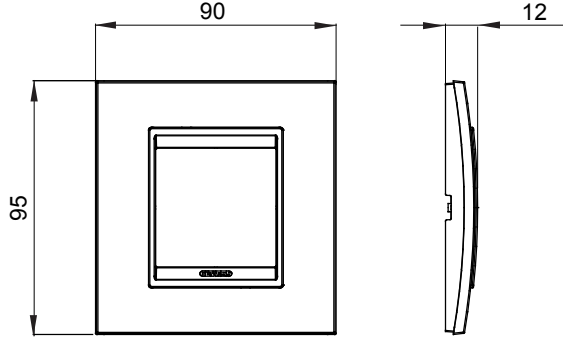

DIMENSIONAL

TECHNICAL SYMBOLOGY

STANDARDS/APPROVALS

GEWISS S.p.A. Via Domenico Bosatelli 1
24069 Cenate Sotto - Bergamo - Italy
tel. +39 035 94 61 11 fax +39 035 94 69 09

www.gewiss.com
sat@gewiss.com
Last update 17/04/2026

Data, measures, designs and pictures are shown
only as informative purposes,
and could be changed without previous notice