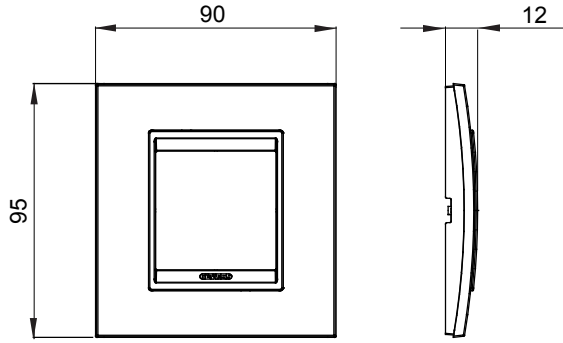

DIMENSIONAL

TECHNICAL SYMBOLOGY

STANDARDS/APPROVALS