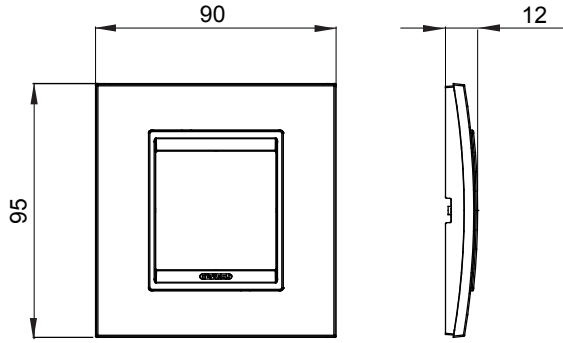

Chorus yerli serisi için plaka yelpazesi, çok çeşitli şekillerde, renklerde, malzemelerde ve kaplamalarda oluşturulmuştur. 12 modüle kadar kapasiteye sahip dikdörtgen kutular için altı farklı versiyon (ONE, GEO, LUX, ICE ve ICE Touch) ve yuvarlak/kare kutular için uygun üç farklı versiyon (ONE International, GEO International e LUX International) içerir. 2 ila 2+2+2+2 modül kapasiteli, yatay veya dikey konfigürasyonlarda tekli veya kombinasyon halinde. Tüm Chorus yerli serisi plakalar, ek adaptörlere ihtiyaç duymadan aynı destekleri kullanır. Ürün yelpazesinde ayrıca boş plakalar, IP55 su geçirmez plakalar ve profiller için plakalar bulunur.

Aile	LUX International	Tanım	2 m
Renk	Titanyum	Malzeme	Teknopolimer
Bitiş	Parlak	Kaide kodları için	GW16821, GW16822, GW16823
Akkor Tel Deneyi	650 °C	Bilyeli termo sıcaklık	70 °C
Standart	EN 60669-1	Elektrokod	0110

### DIMENSIONAL