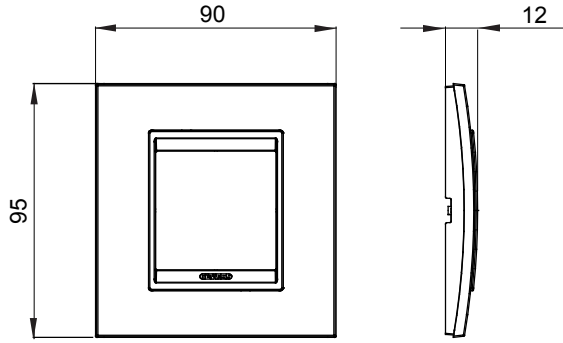

Chorus yerli serisi için plaka yelpazesi, çok çeşitli şekillerde, renklerde, malzemelerde ve kaplamalarda oluşturulmuştur. 12 modüle kadar kapasiteye sahip dikdörtgen kutular için altı farklı versiyon (ONE, GEO, LUX, ICE ve ICE Touch) ve yuvarlak/kare kutular için uygun üç farklı versiyon (ONE International, GEO International e LUX International) içerir. 2 ila 2+2+2+2 modül kapasiteli, yatay veya dikey konfigürasyonlarda tekli veya kombinasyon halinde. Tüm Chorus yerli serisi plakalar, ek adaptörlere ihtiyaç duymadan aynı destekleri kullanır. Ürün yelpazesinde ayrıca boş plakalar, IP55 su geçirmez plakalar ve profiller için plakalar bulunur.

### DIMENSIONAL