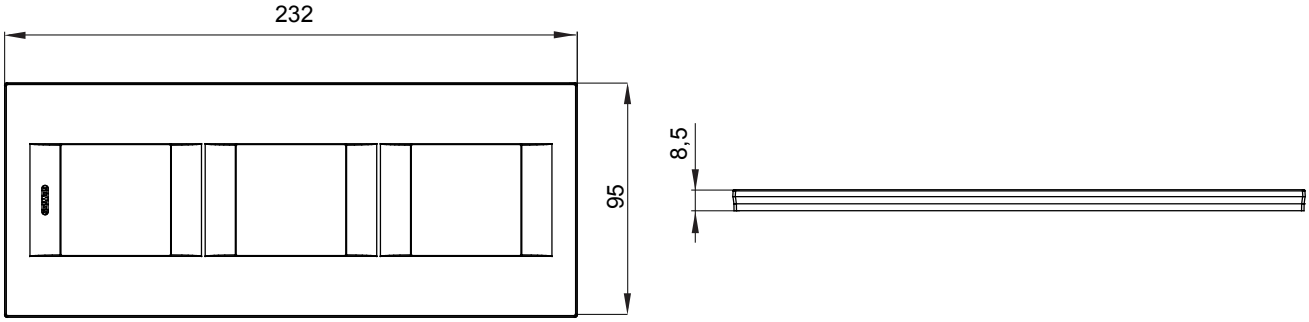

Chorus yerli serisi için plaka yelpazesi, çok çeşitli şekillerde, renklerde, malzemelerde ve kaplamalarda oluşturulmuştur. 12 modüle kadar kapasiteye sahip dikdörtgen kutular için altı farklı versiyon (ONE, GEO, LUX, ICE ve ICE Touch) ve yuvarlak/kare kutular için uygun üç farklı versiyon (ONE International, GEO International e LUX International) içerir. 2 ila 2+2+2+2 modül kapasiteli, yatay veya dikey konfigürasyonlarda tekli veya kombinasyon halinde. Tüm Chorus yerli serisi plakalar, ek adaptörlere ihtiyaç duymadan aynı destekleri kullanır. Ürün yelpazesinde ayrıca boş plakalar, IP55 su geçirmez plakalar ve profiller için plakalar bulunur.

Aile	GEO International	Tanım	2+2+2 m
Tipi	Dikey	Renk	Saten Beyaz
Malzeme	Teknopolimer	Bitiş	Opak kaplama
Kaide kodları için	GW16821, GW16822, GW16823, GW16821N, GW16822N	Akkor Tel Deneyi	650 °C
Bilyeli termo sıcaklık	70 °C	Standart	EN 60669-1
Elektrokod	0111		

### DIMENSIONAL