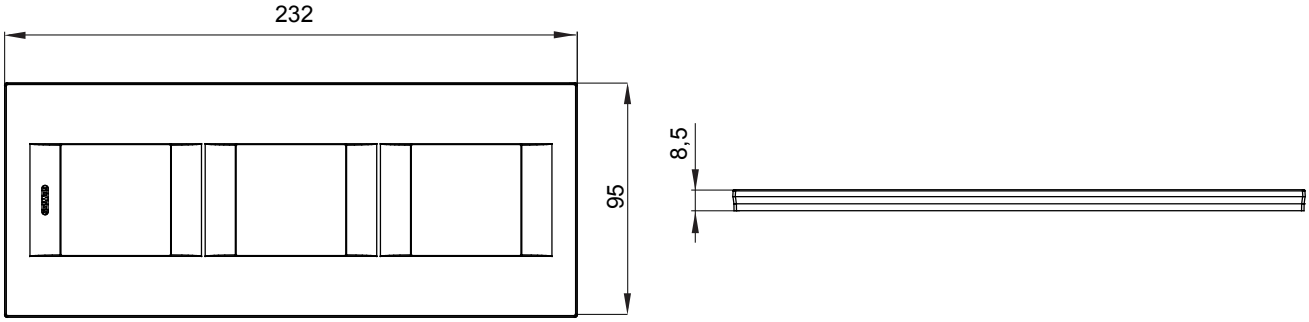

Chorus yerli serisi için plaka yelpazesi, çok çeşitli şekillerde, renklerde, malzemelerde ve kaplamalarda oluşturulmuştur. 12 modüle kadar kapasiteye sahip dikdörtgen kutular için altı farklı versiyon (ONE, GEO, LUX, ICE ve ICE Touch) ve yuvarlak/kare kutular için uygun üç farklı versiyon (ONE International, GEO International e LUX International) içerir. 2 ila 2+2+2+2 modül kapasiteli, yatay veya dikey konfigürasyonlarda tekli veya kombinasyon halinde. Tüm Chorus yerli serisi plakalar, ek adaptörlere ihtiyaç duymadan aynı destekleri kullanır. Ürün yelpazesinde ayrıca boş plakalar, IP55 su geçirmez plakalar ve profiller için plakalar bulunur.

Aile	GEO International	Tanım	2+2+2 m
Tipi	Dikey	Renk	Altın
Malzeme	Teknopolimer	Bitiş	Opak kaplama
Kaide kodları için	GW16821, GW16822, GW16823, GW16821N, GW16822N	Akkor Tel Deneyi	650 °C
Bilyeli termo sıcaklık	70 °C	Standart	EN 60669-1
Elektrokod	0111		

DIMENSIONAL

TECHNICAL SYMBOLOGY

GWT

650 °C

70 °C

STANDARDS/APPROVALS