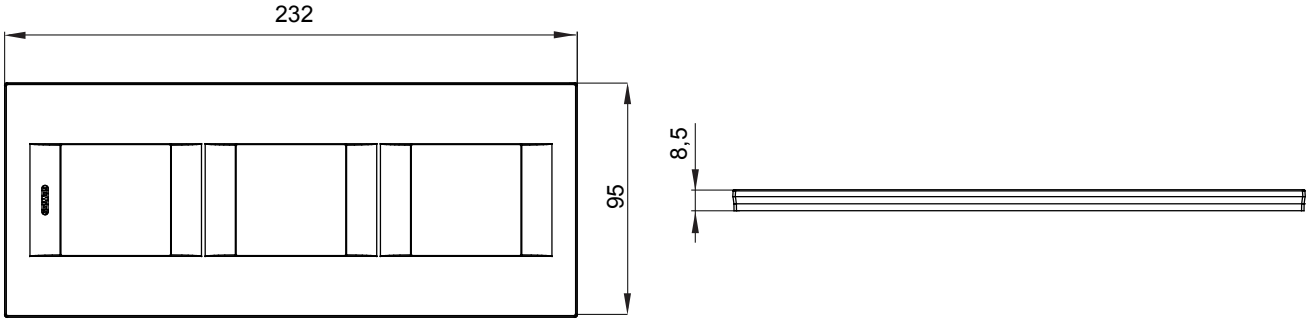

Chorus yerli serisi için plaka yelpazesi, çok çeşitli şekillerde, renklerde, malzemelerde ve kaplamalarda oluşturulmuştur. 12 modüle kadar kapasiteye sahip dikdörtgen kutular için altı farklı versiyon (ONE, GEO, LUX, ICE ve ICE Touch) ve yuvarlak/kare kutular için uygun üç farklı versiyon (ONE International, GEO International e LUX International) içerir. 2 ila 2+2+2+2 modül kapasiteli, yatay veya dikey konfigürasyonlarda tekli veya kombinasyon halinde. Tüm Chorus yerli serisi plakalar, ek adaptörlere ihtiyaç duymadan aynı destekleri kullanır. Ürün yelpazesinde ayrıca boş plakalar, IP55 su geçirmez plakalar ve profiller için plakalar bulunur.

Aile	GEO International	Tanım	2+2+2 m
Tipi	Dikey	Renk	Altın
Malzeme	Teknopolimer	Bitiş	Opak kaplama
Kaide kodları için	GW16821, GW16822, GW16823, GW16821N, GW16822N	Akkor Tel Deneyi	650 °C
Bilyeli termo sıcaklık	70 °C	Standart	EN 60669-1
Elektrokod	0111		

DIMENSIONAL

TECHNICAL SYMBOLOGY

STANDARDS/APPROVALS