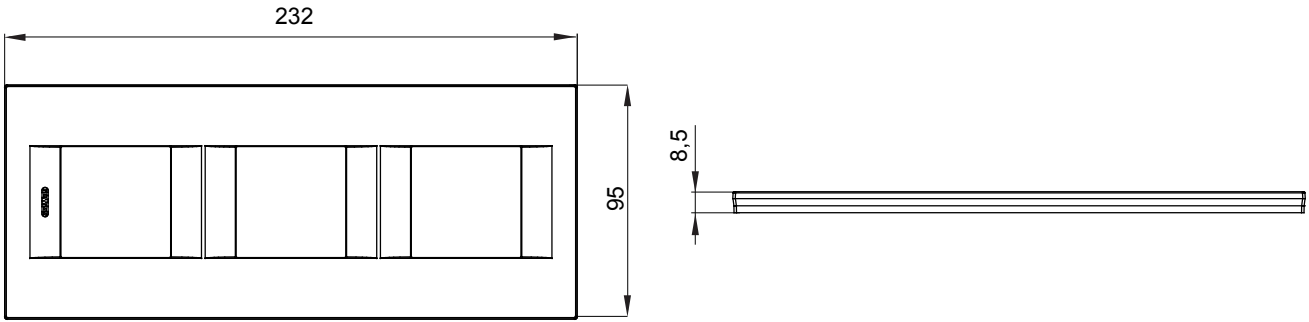

DIMENSIONAL

TECHNICAL SYMBOLOGY

STANDARDS/APPROVALS