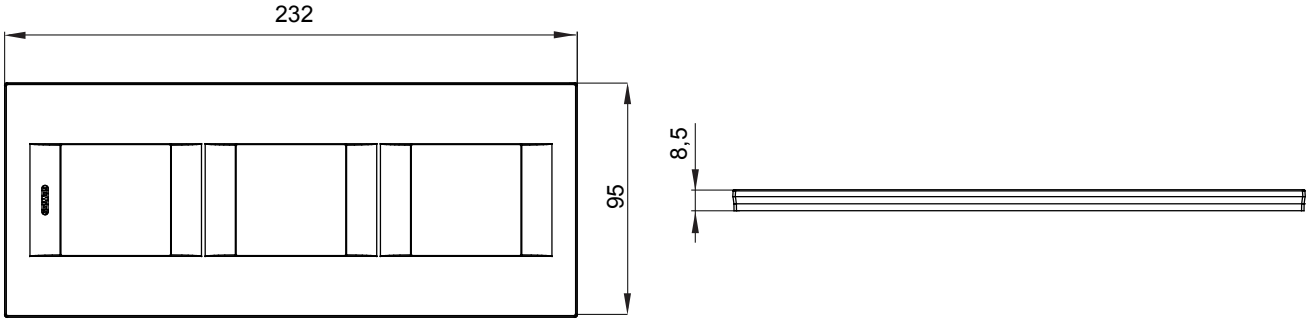

Chorus yerli serisi için plaka yelpazesi, çok çeşitli şekillerde, renklerde, malzemelerde ve kaplamalarda oluşturulmuştur. 12 modüle kadar kapasiteye sahip dikdörtgen kutular için altı farklı versiyon (ONE, GEO, LUX, ICE ve ICE Touch) ve yuvarlak/kare kutular için uygun üç farklı versiyon (ONE International, GEO International e LUX International) içerir. 2 ila 2+2+2+2 modül kapasiteli, yatay veya dikey konfigürasyonlarda tekli veya kombinasyon halinde. Tüm Chorus yerli serisi plakalar, ek adaptörlere ihtiyaç duymadan aynı destekleri kullanır. Ürün yelpazesinde ayrıca boş plakalar, IP55 su geçirmez plakalar ve profiller için plakalar bulunur.

Aile	GEO International	Tanım	2+2+2 m
Tipi	Dikey	Renk	Toner siyahı
Malzeme	Teknopolimer	Bitiş	Parlak
Kaide kodları için	GW16821, GW16822, GW16823	Akkor Tel Deneyi	650 °C
Bilyeli termo sıcaklık	70 °C	Standart	EN 60669-1
Elektrokod	0111		

DIMENSIONAL

TECHNICAL SYMBOLOGY

STANDARDS/APPROVALS