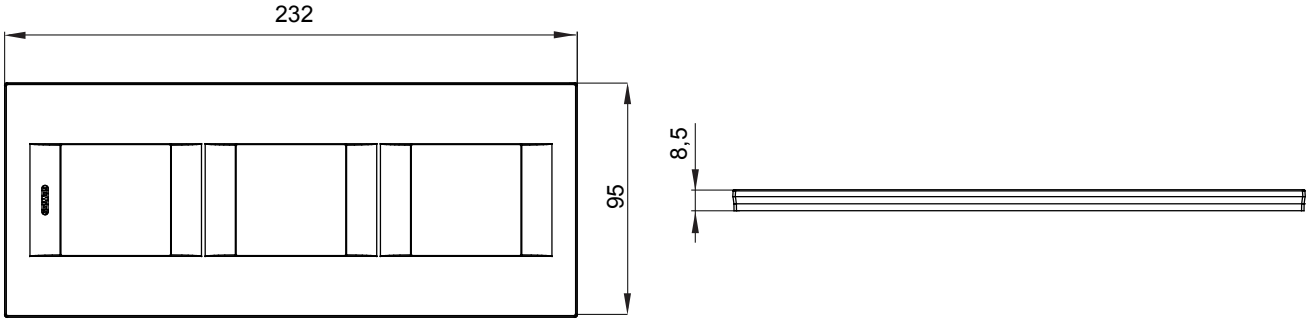

DIMENSIONAL

TECHNICAL SYMBOLOGY

STANDARDS/APPROVALS