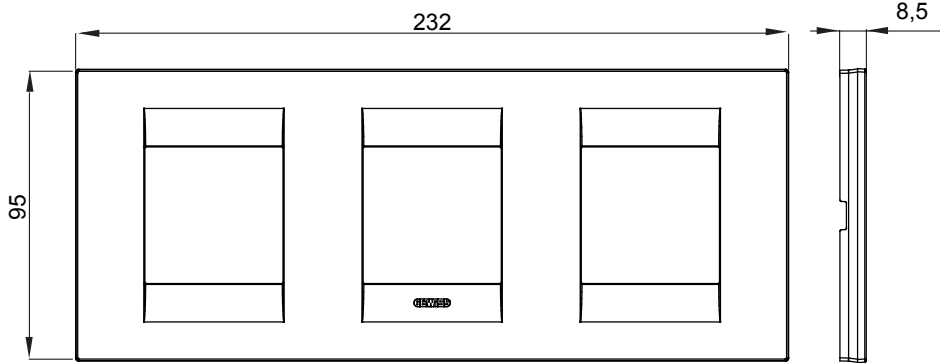

ChoruSmart konut serisi çerçeveler, çok çeşitli şekiller, renkler, malzemeler ve kaplamalarla üretilmiştir. 12 modül kapasitesine sahip dikdörtgen kutular için beş farklı şekil (ONE, GEO, EGO, LUX, ICE ve ICE Touch) ve yatay veya dikey yapılandırmalarda tekli ve kombine yuvarlak/kare kutular için uygun üç farklı şekil (ONE International, GEO International ve LUX International) içerir, 2 ila 2+2+2+2 modül kapasitesine sahiptir. Tüm ChoruSmart konut serisi çerçeveler, ek adaptörlere ihtiyaç duymadan aynı kaideleri kullanır. Seri ayrıca opak çerçeveler, etanj IP55 çerçeveler ve kontur çerçeveleri içerir.

Aile	GEO International	Tanım	2+2+2 m
Tipi	Yatay	Renk	deniz mavisi
Malzeme	Teknopolimer	Bitiş	Opak kaplama
Kaide kodları için	GW16821, GW16822, GW16823, GW16821N, GW16822N	Akkor Tel Deneyi	650 °C
Bilyeli termo sıcaklık	70 °C	Standart	EN 60669-1
Elektrokod	0111		

DIMENSIONAL

TECHNICAL SYMBOLOGY

STANDARDS/APPROVALS