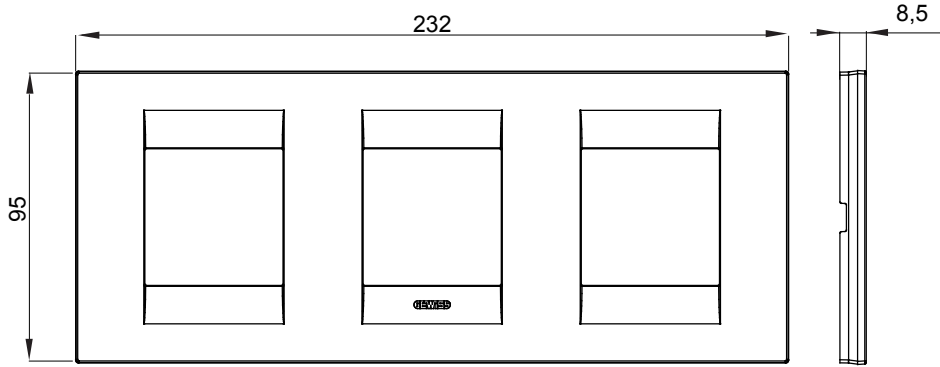

Chorus yerli serisi için plaka yelpazesi, çok çeşitli şekillerde, renklerde, malzemelerde ve kaplamalarda oluşturulmuştur. 12 modüle kadar kapasiteye sahip dikdörtgen kutular için altı farklı versiyon (ONE, GEO, LUX, ICE ve ICE Touch) ve yuvarlak/kare kutular için uygun üç farklı versiyon (ONE International, GEO International e LUX International) içerir. 2 ila 2+2+2 modül kapasiteli, yatay veya dikey konfigürasyonlarda tekli veya kombinasyon halinde. Tüm Chorus yerli serisi plakalar, ek adaptörlere ihtiyaç duymadan aynı destekleri kullanır. Ürün yelpazesinde ayrıca boş plakalar, IP55 su geçirmez plakalar ve profiller için plakalar bulunur.

Aile	GEO International	Tanım	2+2+2 m
Tipi	Yatay	Renk	deniz mavisi
Malzeme	Teknopolimer	Bitiş	Opak kaplama
Kaide kodları için	GW16821, GW16822, GW16823, GW16821N, GW16822N	Akkor Tel Deneyi	650 °C
Bilyeli termo sıcaklık	70 °C	Standart	EN 60669-1
Elektrokod	0111		

DIMENSIONAL

TECHNICAL SYMBOLOGY

GWT

650 °C

70 °C

STANDARDS/APPROVALS