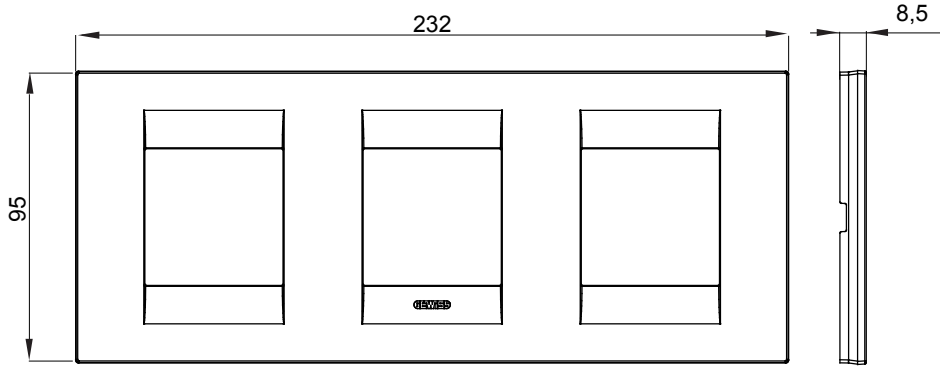

Chorus yerli serisi için plaka yelpazesi, çok çeşitli şekillerde, renklerde, malzemelerde ve kaplamalarda oluşturulmuştur. 12 modüle kadar kapasiteye sahip dikdörtgen kutular için altı farklı versiyon (ONE, GEO, LUX, ICE ve ICE Touch) ve yuvarlak/kare kutular için uygun üç farklı versiyon (ONE International, GEO International e LUX International) içerir. 2 ila 2+2+2 modül kapasiteli, yatay veya dikey konfigürasyonlarda tekli veya kombinasyon halinde. Tüm Chorus yerli serisi plakalar, ek adaptörlere ihtiyaç duymadan aynı destekleri kullanır. Ürün yelpazesinde ayrıca boş plakalar, IP55 su geçirmez plakalar ve profiller için plakalar bulunur.

Aile	GEO International	Tanım	2+2+2 m
Tipi	Yatay	Renk	Titanyum
Malzeme	Teknopolimer	Bitiş	Parlak
Kaide kodları için	GW16821, GW16822, GW16823	Akkor Tel Deneyi	650 °C
Bilyeli termo sıcaklık	70 °C	Standart	EN 60669-1
Elektrokod	0111		

DIMENSIONAL

TECHNICAL SYMBOLOGY

GWT

650 °C

70 °C

STANDARDS/APPROVALS

**UK
CA** **CE**