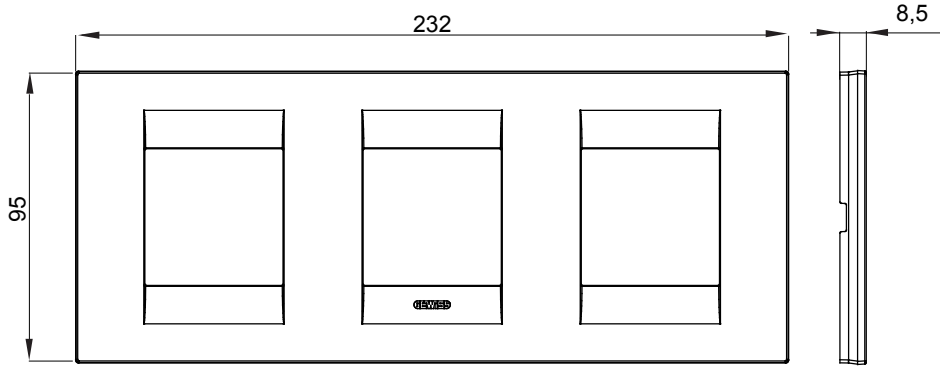

Chorus yerli serisi için plaka yelpazesi, çok çeşitli şekillerde, renklerde, malzemelerde ve kaplamalarda oluşturulmuştur. 12 modüle kadar kapasiteye sahip dikdörtgen kutular için altı farklı versiyon (ONE, GEO, LUX, ICE ve ICE Touch) ve yuvarlak/kare kutular için uygun üç farklı versiyon (ONE International, GEO International e LUX International) içerir. 2 ila 2+2+2 modül kapasiteli, yatay veya dikey konfigürasyonlarda tekli veya kombinasyon halinde. Tüm Chorus yerli serisi plakalar, ek adaptörlere ihtiyaç duymadan aynı destekleri kullanır. Ürün yelpazesinde ayrıca boş plakalar, IP55 su geçirmez plakalar ve profiller için plakalar bulunur.

Aile	GEO International	Tanım	2+2+2 m
Tipi	Yatay	Renk	Saten siyah
Malzeme	Teknopolimer	Bitiş	Opak kaplama
Kaide kodları için	GW16821, GW16822, GW16823	Akkor Tel Deneyi	650 °C
Bilyeli termo sıcaklık	70 °C	Standart	EN 60669-1
Elektrokod	0111		

DIMENSIONAL

TECHNICAL SYMBOLOGY

GWT

650 °C

70 °C

STANDARDS/APPROVALS