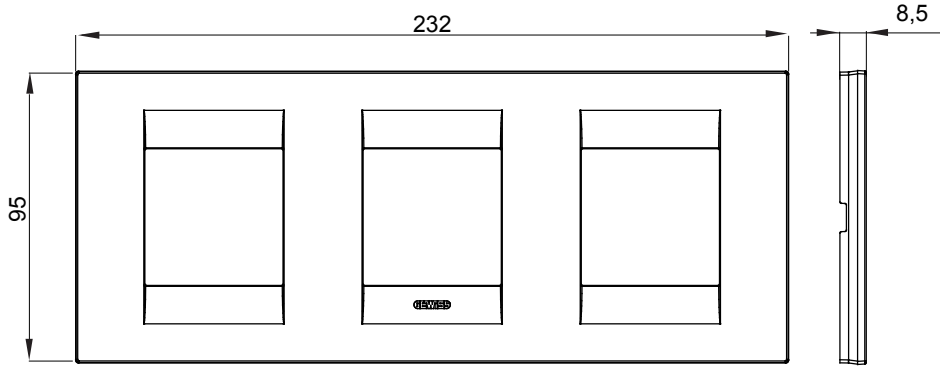

Chorus yerli serisi için plaka yelpazesi, çok çeşitli şekillerde, renklerde, malzemelerde ve kaplamalarda oluşturulmuştur. 12 modüle kadar kapasiteye sahip dikdörtgen kutular için altı farklı versiyon (ONE, GEO, LUX, ICE ve ICE Touch) ve yuvarlak/kare kutular için uygun üç farklı versiyon (ONE International, GEO International e LUX International) içerir. 2 ila 2+2+2 modül kapasiteli, yatay veya dikey konfigürasyonlarda tekli veya kombinasyon halinde. Tüm Chorus yerli serisi plakalar, ek adaptörlere ihtiyaç duymadan aynı destekleri kullanır. Ürün yelpazesinde ayrıca boş plakalar, IP55 su geçirmez plakalar ve profiller için plakalar bulunur.

Aile	GEO International	Tanım	2+2+2 m
Tipi	Yatay	Renk	Krem
Malzeme	Teknopolimer	Bitiş	Parlak
Kaide kodları için	GW16821, GW16822, GW16823	Akkor Tel Deneyi	650 °C
Bilyeli termo sıcaklık	70 °C	Standart	EN 60669-1
Elektrokod	0111		

DIMENSIONAL

TECHNICAL SYMBOLOGY

GWT

650 °C

70 °C

STANDARDS/APPROVALS

**UK
CA** **CE**