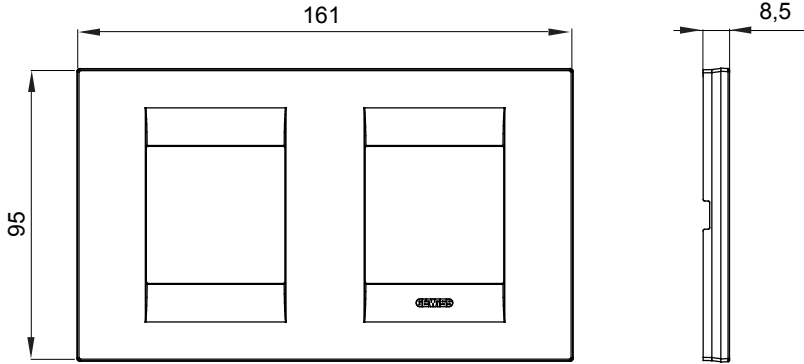

Chorus yerli serisi için plaka yelpazesi, çok çeşitli şekillerde, renklerde, malzemelerde ve kaplamalarda oluşturulmuştur. 12 modüle kadar kapasiteye sahip dikdörtgen kutular için altı farklı versiyon (ONE, GEO, LUX, ICE ve ICE Touch) ve yuvarlak/kare kutular için uygun üç farklı versiyon (ONE International, GEO International e LUX International) içerir. 2 ila 2+2+2+2 modül kapasiteli, yatay veya dikey konfigürasyonlarda tekli veya kombinasyon halinde. Tüm Chorus yerli serisi plakalar, ek adaptörlere ihtiyaç duymadan aynı destekleri kullanır. Ürün yelpazesinde ayrıca boş plakalar, IP55 su geçirmez plakalar ve profiller için plakalar bulunur.

Aile	GEO International	Tanım	2+2 m
Tipi	Yatay	Renk	Toscana kırmızısı
Malzeme	Teknopolimer	Bitiş	Opak kaplama
Kaide kodları için	GW16821, GW16822, GW16823, GW16821N, GW16822N	Akkor Tel Deneyi	650 °C
Bilyeli termo sıcaklık	70 °C	Standart	EN 60669-1
Elektrokod	0111		

DIMENSIONAL

TECHNICAL SYMBOLOGY

GWT

650 °C

70 °C

STANDARDS/APPROVALS