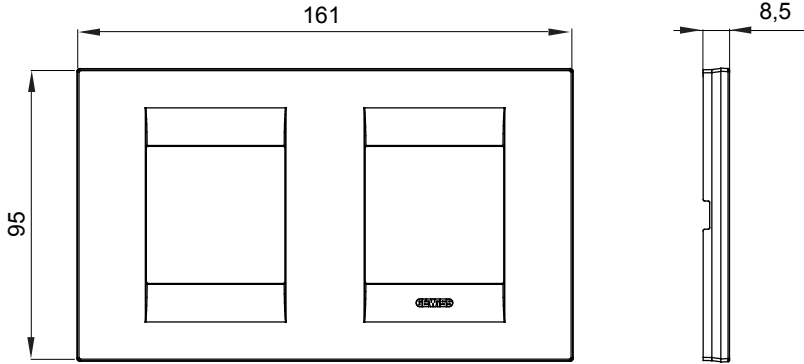

Chorus yerli serisi için plaka yelpazesi, çok çeşitli şekillerde, renklerde, malzemelerde ve kaplamalarda oluşturulmuştur. 12 modüle kadar kapasiteye sahip dikdörtgen kutular için altı farklı versiyon (ONE, GEO, LUX, ICE ve ICE Touch) ve yuvarlak/kare kutular için uygun üç farklı versiyon (ONE International, GEO International e LUX International) içerir. 2 ila 2+2+2+2 modül kapasiteli, yatay veya dikey konfigürasyonlarda tekli veya kombinasyon halinde. Tüm Chorus yerli serisi plakalar, ek adaptörlere ihtiyaç duymadan aynı destekleri kullanır. Ürün yelpazesinde ayrıca boş plakalar, IP55 su geçirmez plakalar ve profiller için plakalar bulunur.

Aile	GEO International	Tanım	2+2 m
Tipi	Yatay	Renk	Toscana kırmızısı
Malzeme	Teknopolimer	Bitiş	Opak kaplama
Kaide kodları için	GW16821, GW16822, GW16823, GW16821N, GW16822N	Akkor Tel Deneyi	650 °C
Bilyeli termo sıcaklık	70 °C	Standart	EN 60669-1
Elektrokod	0111		

DIMENSIONAL

TECHNICAL SYMBOLOGY

STANDARDS/APPROVALS