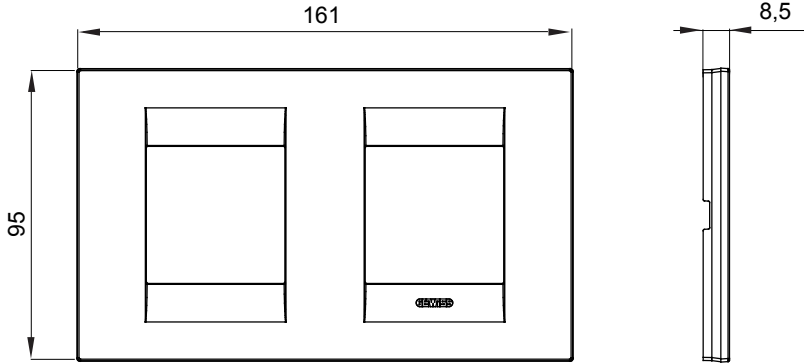

Chorus yerli serisi için plaka yelpazesi, çok çeşitli şekillerde, renklerde, malzemelerde ve kaplamalarda oluşturulmuştur. 12 modüle kadar kapasiteye sahip dikdörtgen kutular için altı farklı versiyon (ONE, GEO, LUX, ICE ve ICE Touch) ve yuvarlak/kare kutular için uygun üç farklı versiyon (ONE International, GEO International e LUX International) içerir. 2 ila 2+2+2+2 modül kapasiteli, yatay veya dikey konfigürasyonlarda tekli veya kombinasyon halinde. Tüm Chorus yerli serisi plakalar, ek adaptörlere ihtiyaç duymadan aynı destekleri kullanır. Ürün yelpazesinde ayrıca boş plakalar, IP55 su geçirmez plakalar ve profiller için plakalar bulunur.

Aile	GEO International	Tanım	2+2 m
Tipi	Yatay	Renk	Krem
Malzeme	Teknopolimer	Bitiş	Parlak
Kaide kodları için	GW16821, GW16822, GW16823	Akkor Tel Deneyi	650 °C
Bilyeli termo sıcaklık	70 °C	Standart	EN 60669-1
Elektrokod	0111		

#### DIMENSIONAL

#### TECHNICAL SYMBOLOGY

**GWT**

650 °C

70 °C