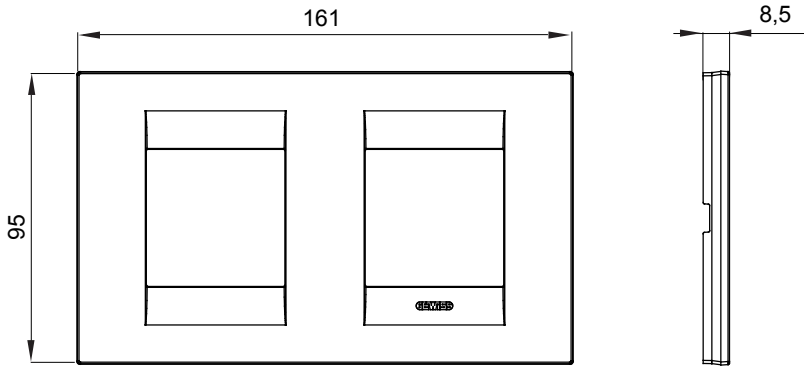

Chorus yerli serisi için plaka yelpazesi, çok çeşitli şekillerde, renklerde, malzemelerde ve kaplamalarda oluşturulmuştur. 12 modüle kadar kapasiteye sahip dikdörtgen kutular için altı farklı versiyon (ONE, GEO, LUX, ICE ve ICE Touch) ve yuvarlak/kare kutular için uygun üç farklı versiyon (ONE International, GEO International e LUX International) içerir. 2 ila 2+2+2+2 modül kapasiteli, yatay veya dikey konfigürasyonlarda tekli veya kombinasyon halinde. Tüm Chorus yerli serisi plakalar, ek adaptörlere ihtiyaç duymadan aynı destekleri kullanır. Ürün yelpazesinde ayrıca boş plakalar, IP55 su geçirmez plakalar ve profiller için plakalar bulunur.

Aile	GEO International	Tanım	2+2 m
Tipi	Yatay	Renk	Fildişi
Malzeme	Teknopolimer	Bitiş	Parlak
Kaide kodları için	GW16821, GW16822, GW16823	Akkor Tel Deneyi	650 °C
Bilyeli termo sıcaklık	70 °C	Standart	EN 60669-1
Elektrokod	0111		

DIMENSIONAL

TECHNICAL SYMBOLOGY

GWT

650 °C

70 °C

STANDARDS/APPROVALS

**UK
CA CE**