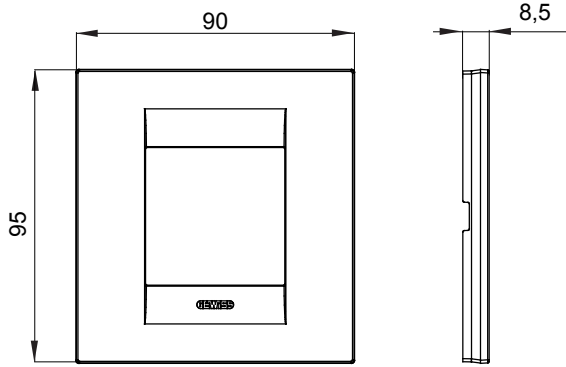

Chorus yerli serisi için plaka yelpazesi, çok çeşitli şekillerde, renklerde, malzemelerde ve kaplamalarda oluşturulmuştur. 12 modüle kadar kapasiteye sahip dikdörtgen kutular için altı farklı versiyon (ONE, GEO, LUX, ICE ve ICE Touch) ve yuvarlak/kare kutular için uygun üç farklı versiyon (ONE International, GEO International e LUX International) içerir. 2 ila 2+2+2+2 modül kapasiteli, yatay veya dikey konfigürasyonlarda tekli veya kombinasyon halinde. Tüm Chorus yerli serisi plakalar, ek adaptörlere ihtiyaç duymadan aynı destekleri kullanır. Ürün yelpazesinde ayrıca boş plakalar, IP55 su geçirmez plakalar ve profiller için plakalar bulunur.

Aile	GEO International	Tanım	2 m
Renk	deniz mavisi	Malzeme	Teknopolimer
Bitiş	Opak kaplama	Kaide kodları için	GW16821, GW16822, GW16823, GW16821N, GW16822N
Akkor Tel Deneyi	650 °C	Bilyeli termo sıcaklık	70 °C
Standart	EN 60669-1	Elektrokod	0111

DIMENSIONAL

TECHNICAL SYMBOLOGY

GWT

650 °C

70 °C

STANDARDS/APPROVALS