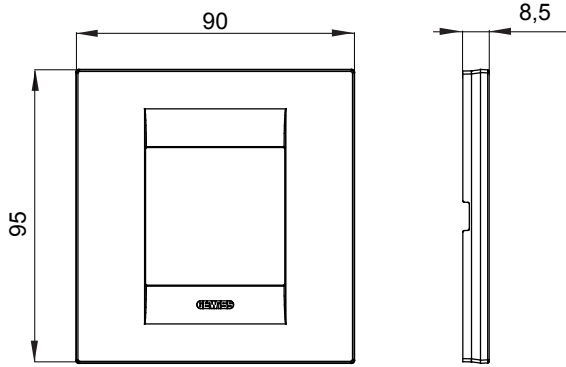

DIMENSIONAL

TECHNICAL SYMBOLOGY

STANDARDS/APPROVALS