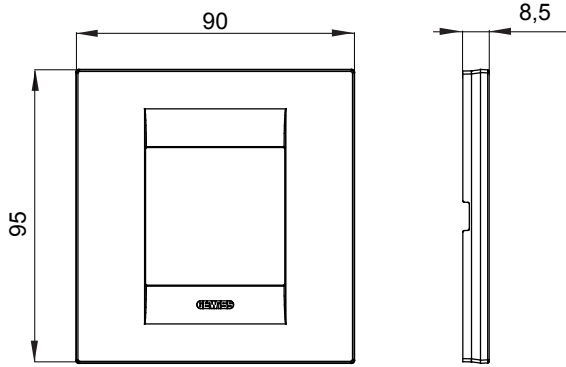

Chorus yerli serisi için plaka yelpazesi, çok çeşitli şekillerde, renklerde, malzemelerde ve kaplamalarda oluşturulmuştur. 12 modüle kadar kapasiteye sahip dikdörtgen kutular için altı farklı versiyon (ONE, GEO, LUX, ICE ve ICE Touch) ve yuvarlak/kare kutular için uygun üç farklı versiyon (ONE International, GEO International e LUX International) içerir. 2 ila 2+2+2+2 modül kapasiteli, yatay veya dikey konfigürasyonlarda tekli veya kombinasyon halinde. Tüm Chorus yerli serisi plakalar, ek adaptörlere ihtiyaç duymadan aynı destekleri kullanır. Ürün yelpazesinde ayrıca boş plakalar, IP55 su geçirmez plakalar ve profiller için plakalar bulunur.

Aile	GEO International	Tanım	2 m
Renk	Altın	Malzeme	Teknopolimer
Bitiş	Opak kaplama	Kaide kodları için	GW16821, GW16822, GW16823, GW16821N, GW16822N
Akkor Tel Deneyi	650 °C	Bilyeli termo sıcaklık	70 °C
Standart	EN 60669-1	Elektrokod	0111

### DIMENSIONAL