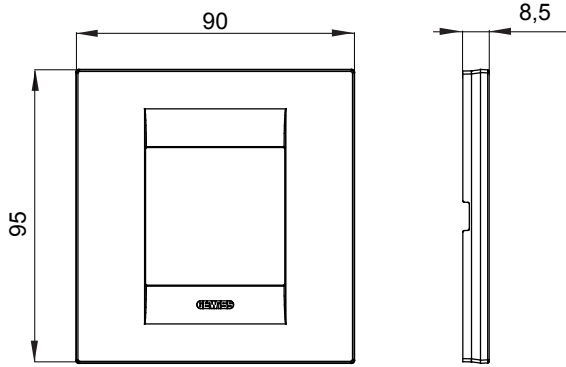

Chorus yerli serisi için plaka yelpazesi, çok çeşitli şekillerde, renklerde, malzemelerde ve kaplamalarda oluşturulmuştur. 12 modüle kadar kapasiteye sahip dikdörtgen kutular için altı farklı versiyon (ONE, GEO, LUX, ICE ve ICE Touch) ve yuvarlak/kare kutular için uygun üç farklı versiyon (ONE International, GEO International e LUX International) içerir. 2 ila 2+2+2 modül kapasiteli, yatay veya dikey konfigürasyonlarda tekli veya kombinasyon halinde. Tüm Chorus yerli serisi plakalar, ek adaptörlere ihtiyaç duymadan aynı destekleri kullanır. Ürün yelpazesinde ayrıca boş plakalar, IP55 su geçirmez plakalar ve profiller için plakalar bulunur.

Aile	GEO International	Tanım	2 m
Renk	Saten siyah	Malzeme	Teknopolimer
Bitiş	Opak kaplama	Kaide kodları için	GW16821, GW16822, GW16823
Akkor Tel Deneyi	650 °C	Bilyeli termo sıcaklık	70 °C
Standart	EN 60669-1	Elektrokod	0111

DIMENSIONAL

TECHNICAL SYMBOLOGY

STANDARDS/APPROVALS