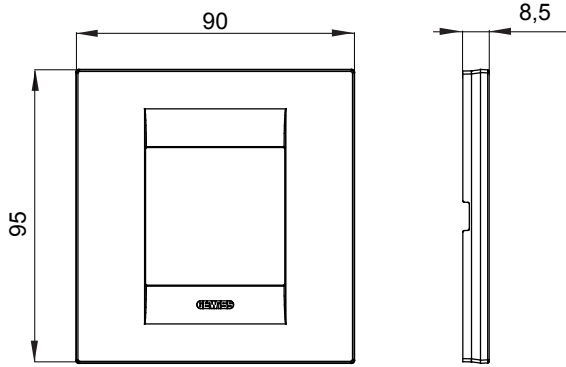

Chorus yerli serisi için plaka yelpazesi, çok çeşitli şekillerde, renklerde, malzemelerde ve kaplamalarda oluşturulmuştur. 12 modüle kadar kapasiteye sahip dikdörtgen kutular için altı farklı versiyon (ONE, GEO, LUX, ICE ve ICE Touch) ve yuvarlak/kare kutular için uygun üç farklı versiyon (ONE International, GEO International e LUX International) içerir. 2 ila 2+2+2+2 modül kapasiteli, yatay veya dikey konfigürasyonlarda tekli veya kombinasyon halinde. Tüm Chorus yerli serisi plakalar, ek adaptörlere ihtiyaç duymadan aynı destekleri kullanır. Ürün yelpazesinde ayrıca boş plakalar, IP55 su geçirmez plakalar ve profiller için plakalar bulunur.

Aile	GEO International	Tanım	2 m
Renk	Doğal saten bej	Malzeme	Teknopolimer
Bitiş	Opak kaplama	Kaide kodları için	GW16821, GW16822, GW16823, GW16821N, GW16822N
Akkor Tel Deneyi	650 °C	Bilyeli termo sıcaklık	70 °C
Standart	EN 60669-1	Elektrokod	0111

DIMENSIONAL

TECHNICAL SYMBOLOGY

GWT

650 °C

70 °C

STANDARDS/APPROVALS