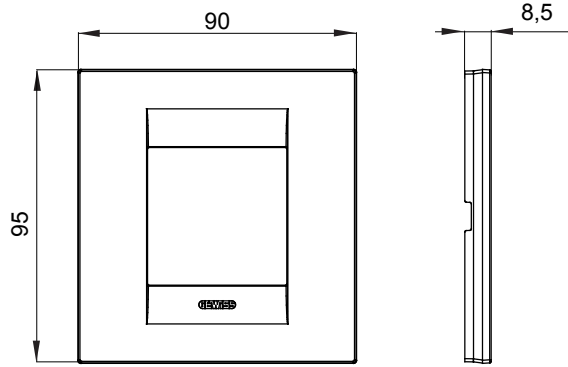

Chorus yerli serisi için plaka yelpazesi, çok çeşitli şekillerde, renklerde, malzemelerde ve kaplamalarda oluşturulmuştur. 12 modüle kadar kapasiteye sahip dikdörtgen kutular için altı farklı versiyon (ONE, GEO, LUX, ICE ve ICE Touch) ve yuvarlak/kare kutular için uygun üç farklı versiyon (ONE International, GEO International e LUX International) içerir. 2 ila 2+2+2+2 modül kapasiteli, yatay veya dikey konfigürasyonlarda tekli veya kombinasyon halinde. Tüm Chorus yerli serisi plakalar, ek adaptörlere ihtiyaç duymadan aynı destekleri kullanır. Ürün yelpazesinde ayrıca boş plakalar, IP55 su geçirmez plakalar ve profiller için plakalar bulunur.

Aile	GEO International	Tanım	2 m
Renk	Toscana kırmızısı	Malzeme	Teknopolimer
Bitiş	Opak kaplama	Kaide kodları için	GW16821, GW16822, GW16823, GW16821N, GW16822N
Akkor Tel Deneyi	650 °C	Bilyeli termo sıcaklık	70 °C
Standart	EN 60669-1	Elektrokod	0111

### DIMENSIONAL