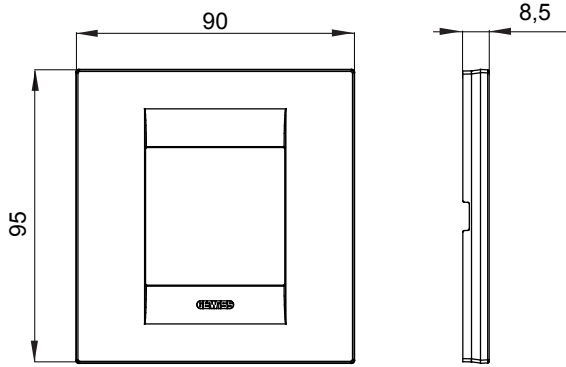

Chorus yerli serisi için plaka yelpazesi, çok çeşitli şekillerde, renklerde, malzemelerde ve kaplamalarda oluşturulmuştur. 12 modüle kadar kapasiteye sahip dikdörtgen kutular için altı farklı versiyon (ONE, GEO, LUX, ICE ve ICE Touch) ve yuvarlak/kare kutular için uygun üç farklı versiyon (ONE International, GEO International e LUX International) içerir. 2 ila 2+2+2+2 modül kapasiteli, yatay veya dikey konfigürasyonlarda tekli veya kombinasyon halinde. Tüm Chorus yerli serisi plakalar, ek adaptörlere ihtiyaç duymadan aynı destekleri kullanır. Ürün yelpazesinde ayrıca boş plakalar, IP55 su geçirmez plakalar ve profiller için plakalar bulunur.

Aile	GEO International	Tanım	2 m
Renk	Toner siyahı	Malzeme	Teknopolimer
Bitiş	Parlak	Kaide kodları için	GW16821, GW16822, GW16823
Akkor Tel Deneyi	650 °C	Bilyeli termo sıcaklık	70 °C
Standart	EN 60669-1	Elektrokod	0111

DIMENSIONAL

TECHNICAL SYMBOLOGY

STANDARDS/APPROVALS