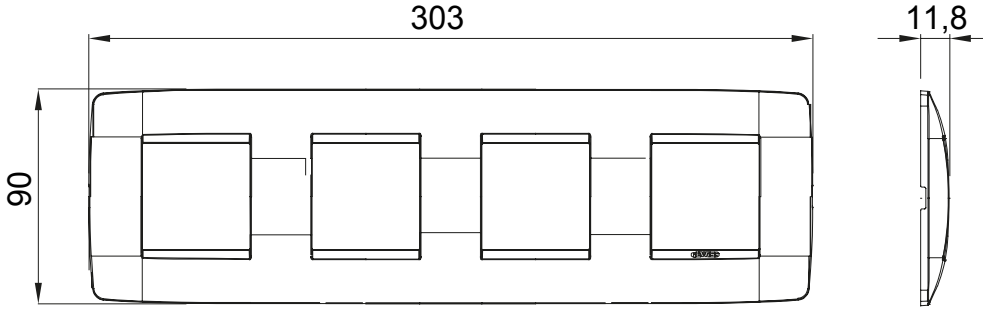

Chorus yerli serisi için plaka yelpazesi, çok çeşitli şekillerde, renklerde, malzemelerde ve kaplamalarda oluşturulmuştur. 12 modüle kadar kapasiteye sahip dikdörtgen kutular için altı farklı versiyon (ONE, GEO, LUX, ICE ve ICE Touch) ve yuvarlak/kare kutular için uygun üç farklı versiyon (ONE International, GEO International e LUX International) içerir. 2 ila 2+2+2+2 modül kapasiteli, yatay veya dikey konfigürasyonlarda tekli veya kombinasyon halinde. Tüm Chorus yerli serisi plakalar, ek adaptörlere ihtiyaç duymadan aynı destekleri kullanır. Ürün yelpazesinde ayrıca boş plakalar, IP55 su geçirmez plakalar ve profiller için plakalar bulunur.

Aile	ONE International	Tanım	2+2+2+2 m
Tipi	Dikey	Renk	yumuşak bakır
Malzeme	Teknopolimer	Bitiş	Opak kaplama
Kaide kodları için	GW16821, GW16822, GW16823, GW16821N, GW16822N	Kutu için	Yuvarlak/Kare
Akkor Tel Deneyi	650 °C	Bilyeli termo sıcaklık	70 °C
Standart	EN 60669-1	Elektrokod	0110

### DIMENSIONAL