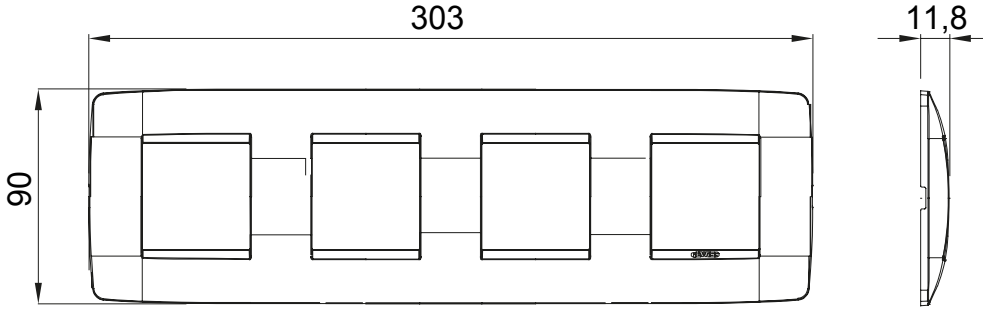

Chorus yerli serisi için plaka yelpazesi, çok çeşitli şekillerde, renklerde, malzemelerde ve kaplamalarda oluşturulmuştur. 12 modüle kadar kapasiteye sahip dikdörtgen kutular için altı farklı versiyon (ONE, GEO, LUX, ICE ve ICE Touch) ve yuvarlak/kare kutular için uygun üç farklı versiyon (ONE International, GEO International e LUX International) içerir. 2 ila 2+2+2+2 modül kapasiteli, yatay veya dikey konfigürasyonlarda tekli veya kombinasyon halinde. Tüm Chorus yerli serisi plakalar, ek adaptörlere ihtiyaç duymadan aynı destekleri kullanır. Ürün yelpazesinde ayrıca boş plakalar, IP55 su geçirmez plakalar ve profiller için plakalar bulunur.

|                    |                           |                        |               |
|--------------------|---------------------------|------------------------|---------------|
| Aile               | ONE International         | Tanım                  | 2+2+2+2 m     |
| Tipi               | Dikey                     | Renk                   | Titanyum      |
| Malzeme            | Teknopolimer              | Bitiş                  | Parlak        |
| Kaide kodları için | GW16821, GW16822, GW16823 | Kutu için              | Yuvarlak/Kare |
| Akkor Tel Deneyi   | 650 °C                    | Bilyeli termo sıcaklık | 70 °C         |
| Standart           | EN 60669-1                | Elektrokod             | 0110          |

### DIMENSIONAL