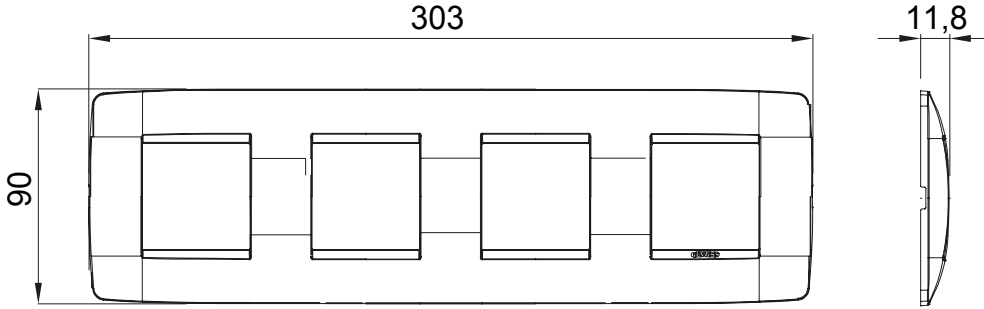

Chorus yerli serisi için plaka yelpazesi, çok çeşitli şekillerde, renklerde, malzemelerde ve kaplamalarda oluşturulmuştur. 12 modüle kadar kapasiteye sahip dikdörtgen kutular için altı farklı versiyon (ONE, GEO, LUX, ICE ve ICE Touch) ve yuvarlak/kare kutular için uygun üç farklı versiyon (ONE International, GEO International e LUX International) içerir. 2 ila 2+2+2+2 modül kapasiteli, yatay veya dikey konfigürasyonlarda tekli veya kombinasyon halinde. Tüm Chorus yerli serisi plakalar, ek adaptörlere ihtiyaç duymadan aynı destekleri kullanır. Ürün yelpazesinde ayrıca boş plakalar, IP55 su geçirmez plakalar ve profiller için plakalar bulunur.

Aile	ONE International	Tanım	2+2+2+2 m
Tipi	Dikey	Renk	Saten siyah
Malzeme	Teknopolimer	Bitiş	Opak kaplama
Kaide kodları için	GW16821, GW16822, GW16823	Kutu için	Yuvarlak/Kare
Akkor Tel Deneyi	650 °C	Bilyeli termo sıcaklık	70 °C
Standart	EN 60669-1	Elektrokod	0110

### DIMENSIONAL