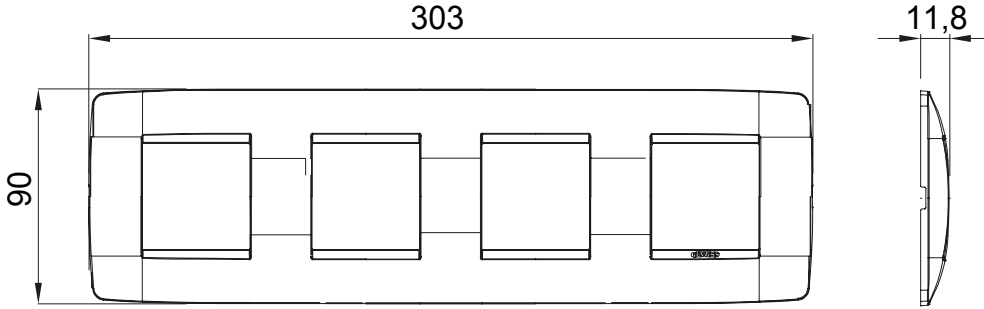

Chorus yerli serisi için plaka yelpazesi, çok çeşitli şekillerde, renklerde, malzemelerde ve kaplamalarda oluşturulmuştur. 12 modüle kadar kapasiteye sahip dikdörtgen kutular için altı farklı versiyon (ONE, GEO, LUX, ICE ve ICE Touch) ve yuvarlak/kare kutular için uygun üç farklı versiyon (ONE International, GEO International e LUX International) içerir. 2 ila 2+2+2+2 modül kapasiteli, yatay veya dikey konfigürasyonlarda tekli veya kombinasyon halinde. Tüm Chorus yerli serisi plakalar, ek adaptörlere ihtiyaç duymadan aynı destekleri kullanır. Ürün yelpazesinde ayrıca boş plakalar, IP55 su geçirmez plakalar ve profiller için plakalar bulunur.

Aile	ONE International	Tanım	2+2+2+2 m
Tipi	Dikey	Renk	Toscana kırmızısı
Malzeme	Teknopolimer	Bitiş	Opak kaplama
Kaide kodları için	GW16821, GW16822, GW16823, GW16821N, GW16822N	Kutu için	Yuvarlak/Kare
Akkor Tel Deneyi	650 °C	Bilyeli termo sıcaklık	70 °C
Standart	EN 60669-1	Elektrokod	0110

DIMENSIONAL

TECHNICAL SYMBOLOGY

STANDARDS/APPROVALS