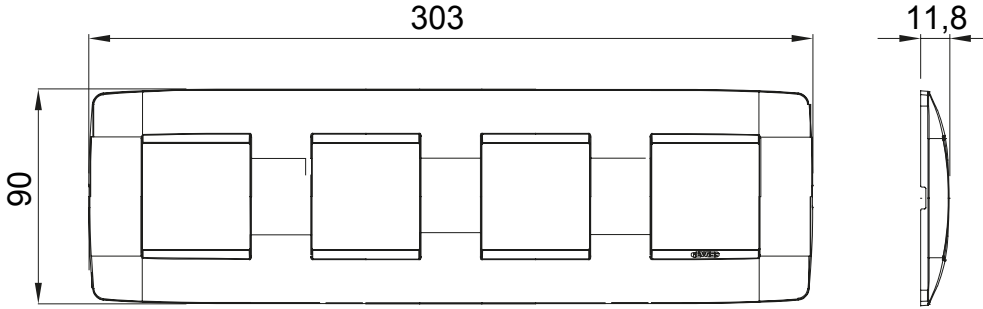

Chorus yerli serisi için plaka yelpazesi, çok çeşitli şekillerde, renklerde, malzemelerde ve kaplamalarda oluşturulmuştur. 12 modüle kadar kapasiteye sahip dikdörtgen kutular için altı farklı versiyon (ONE, GEO, LUX, ICE ve ICE Touch) ve yuvarlak/kare kutular için uygun üç farklı versiyon (ONE International, GEO International e LUX International) içerir. 2 ila 2+2+2+2 modül kapasiteli, yatay veya dikey konfigürasyonlarda tekli veya kombinasyon halinde. Tüm Chorus yerli serisi plakalar, ek adaptörlere ihtiyaç duymadan aynı destekleri kullanır. Ürün yelpazesinde ayrıca boş plakalar, IP55 su geçirmez plakalar ve profiller için plakalar bulunur.

Aile	ONE International	Tanım	2+2+2+2 m
Tipi	Dikey	Renk	Toner siyahı
Malzeme	Teknopolimer	Bitiş	Parlak
Kaide kodları için	GW16821, GW16822, GW16823	Kutu için	Yuvarlak/Kare
Akkor Tel Deneyi	650 °C	Bilyeli termo sıcaklık	70 °C
Standart	EN 60669-1	Elektrokod	0110

DIMENSIONAL

TECHNICAL SYMBOLOGY

STANDARDS/APPROVALS